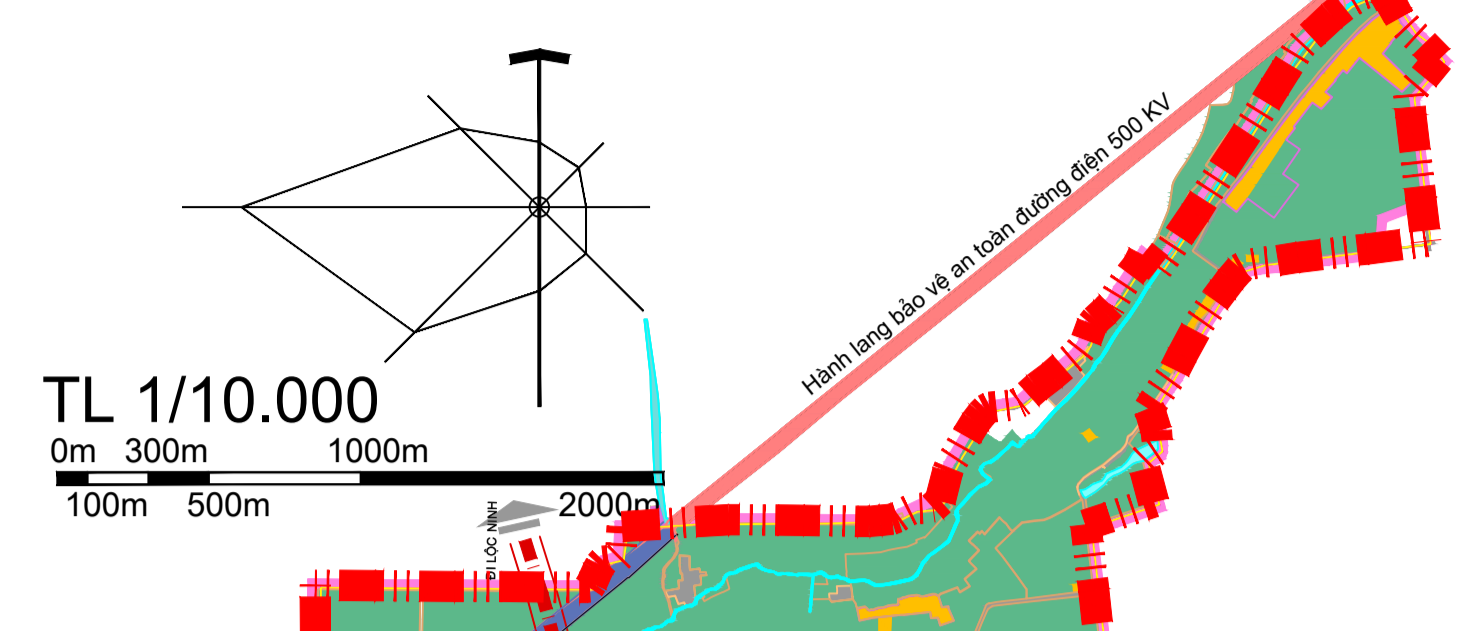

ĐÔ THỊ NAM BẾN CÁT, HUYỆN BẾN CÁT - TỈNH BÌNH DƯƠNG QUY HOẠCH CHUNG XÂY DỰNG ĐẾN NĂM 2030 TẦM NHÌN ĐẾN NĂM 2050

BẢN ĐỒ QUY HOẠCH SỬ DỤNG ĐẤT VÀ PHÂN KHU CHỨC NĂNG THEO CÁC GIAI ĐOẠN

KÝ HIỆU

- ĐẤT KHU CÔNG NGHIỆP
- ĐẤT CÔNG NGHIỆP NGOÀI KCN
- ĐẤT KHO TÀNG, BẾN CẢNG
- ĐẤT KHU DỊCH VỤ TẠO THỊ
- ĐẤT KHU GIẢI TRÍ - DU LỊCH
- ĐẤT CÔNG CỘNG
- ĐẤT Ở HIỆN HỮU CẢI TẠO
- ĐẤT Ở DỰ ÁN
- ĐẤT TỒN GIÁC - TÍN NGƯỠNG
- ĐẤT Ứ TÍCH LỊCH SỬ
- ĐẤT AN NINH QUỐC PHÒNG
- ĐẤT HÀ TẮNG KỸ THUẬT
- ĐẤT NGHĨA ĐỊA
- ĐẤT CÔNG VIÊN CÂY XANH
- ĐẤT DỰ TRỮ PHÁT TRIỂN ĐÔ THỊ
- SÔNG SUỐI - AO HỒ
- ĐẤT DỰ TRỮ PHÁT TRIỂN KHU SINH THÁI
- ĐẤT TRỒNG CÂY LÃO NĂM
- ĐẤT TRỒNG CÂY HÀNG NĂM
- ĐƯỜNG CAO TỐC ĐÔ THỊ
- ĐƯỜNG CHÍNH ĐÔ THỊ
- ĐƯỜNG LIÊN KHU VỰC
- ĐƯỜNG CHÍNH KHU VỰC
- ĐƯỜNG SẮT
- HÀNH LANG ĐIỆN CAO THỂ
- RANH HÀNH CHÍNH XÃ
- RANH CÁC DỰ ÁN ĐẦU TƯ XÂY DỰNG
- RANH ĐÔ THỊ NAM BẾN CÁT MỚI

1. **GHI CHÚ**
2. KCN MỸ PHƯỚC 1
   - KCN MỸ PHƯỚC 2
   - KCN MỸ PHƯỚC 3
   - KCN THỚI HÒA
   - KCN VIỆT HƯƠNG 2
   - KCN MAI TRUNG
   - KCN AN TÂY
   - KCN RẠCH BẮP
   - CCN TÂN ĐỊNH
   - TRỤ SỞ HUYỆN ỦY
   - TRỤ SỞ UBND HUYỆN ỦY BAN NHÂN NHÂN XÃ
   - TRƯỜNG HỌC
   - BẾN CHÙA - TƯỢNG ĐÀI
   - KHU Ứ TÍCH LỊCH SỬ
   - BẾN PHÀ - BẾN CẢNG
   - TRƯỜNG TRUNG HỌC KỸ THUẬT BÌNH DƯƠNG
   - TRUNG TÂM BẢO TRỢ XÃ HỘI TPHCM
   - TRƯỜNG ĐẠI HỌC THỦ DẦU MỘT (DA)
   - TRƯỜNG ĐẠI HỌC VIỆT ĐỨC(DA)
   - TT NGHIÊN CỨU VÀ PTR MÍA ĐƯỜNG
   - ĐỊA ĐẠO TAM GIÁC SẮT
   - T/TÂM BẢO TỒN SINH THÁI PHỦ AN
   - KHU SINH THÁI NGHỈ DƯỠNG
   - KHU DU LỊCH ĐẠI NAM LẠC CẢNH