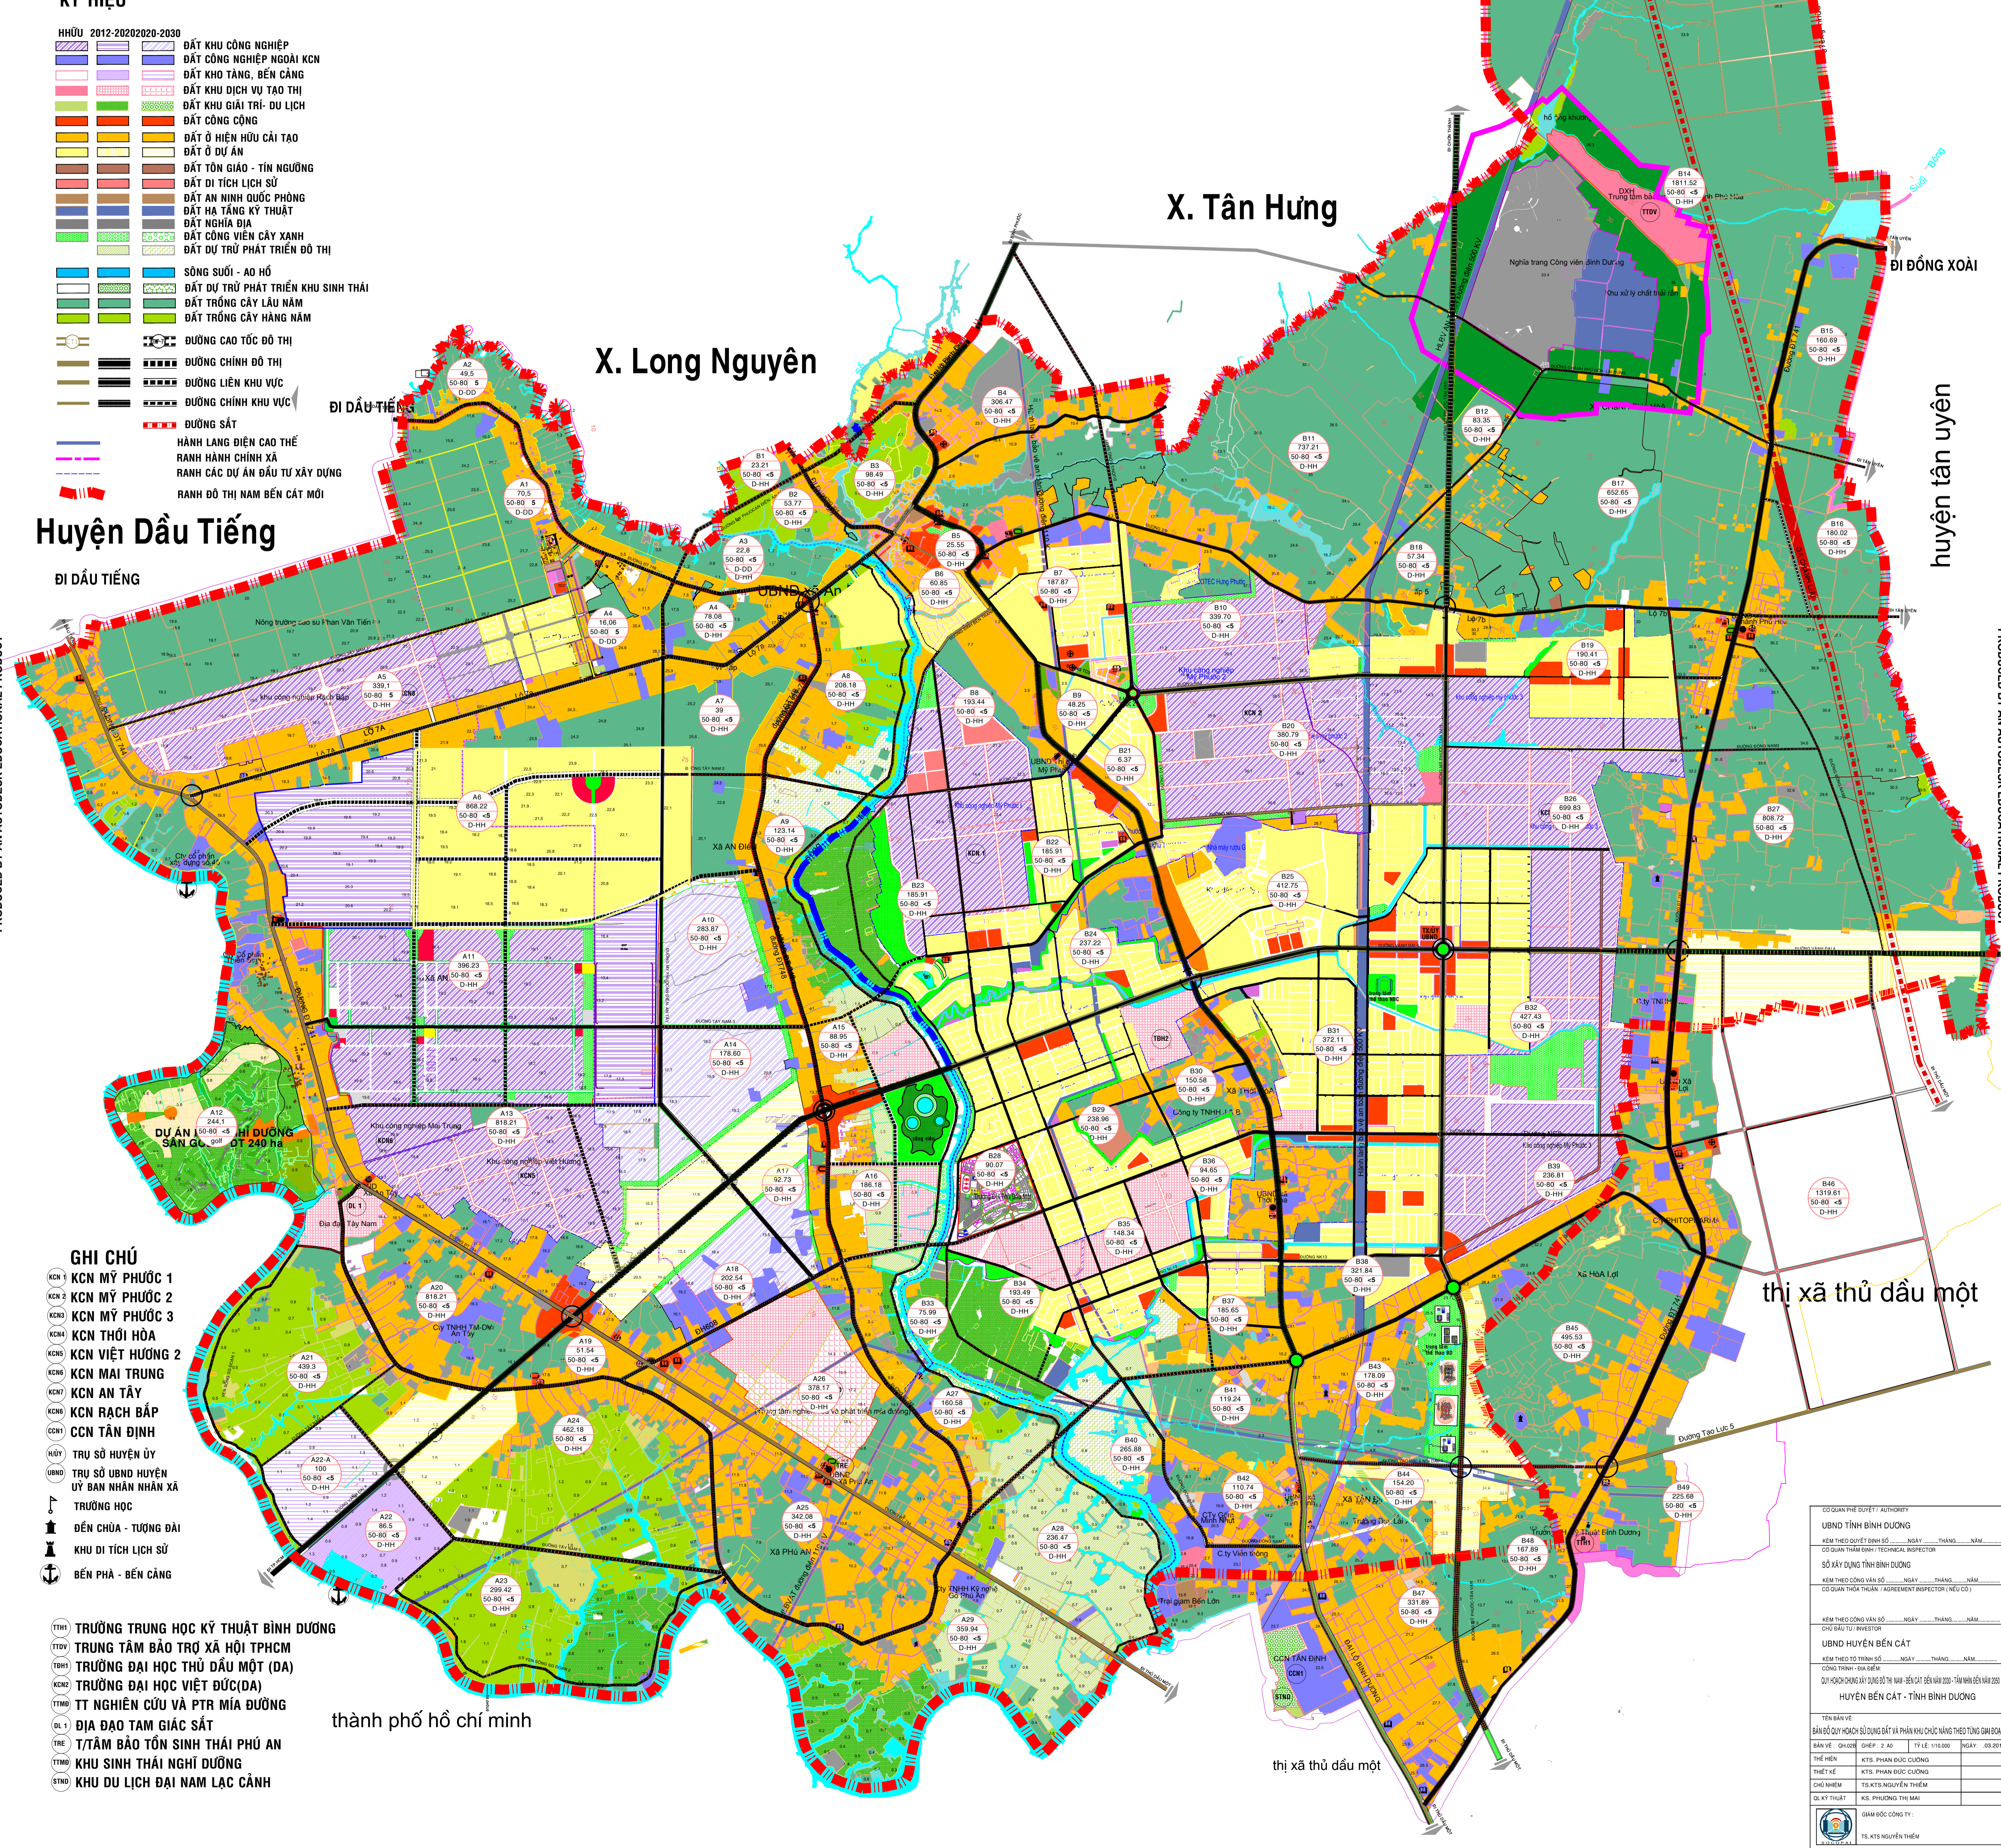

ĐÔ THỊ NAM BẾN CÁT, HUYỆN BẾN CÁT - TỈNH BÌNH DƯƠNG QUY HOẠCH CHUNG XÂY DỰNG ĐẾN NĂM 2030 TẦM NHÌN ĐẾN NĂM 2050

BẢN ĐỒ QUY HOẠCH SỬ DỤNG ĐẤT VÀ PHÂN KHU CHỨC NĂNG THEO CÁC GIAI ĐOẠN

KÝ HIỆU

- ĐẤT KHU CÔNG NGHIỆP
- ĐẤT CÔNG NGHIỆP NGOÀI KCN
- ĐẤT KHO TÀNG, BẾN CẢNG
- ĐẤT KHU DỊCH VỤ TẠO THỊ
- ĐẤT KHU GIẢI TRÍ - DU LỊCH
- ĐẤT CÔNG CỘNG
- ĐẤT Ở HIỆN HỮU CẢI TẠO
- ĐẤT Ở DỰ ÁN
- ĐẤT TỒN GIÁC - TÍN NGƯỠNG
- ĐẤT Ứ TÍCH LỊCH SỬ
- ĐẤT AN NINH QUỐC PHÒNG
- ĐẤT HÀ TẮNG KỸ THUẬT
- ĐẤT NGHĨA ĐỊA
- ĐẤT CÔNG VIÊN CÂY XANH
- ĐẤT DỰ TRỮ PHÁT TRIỂN ĐÔ THỊ
- SÔNG SUỐI - AO HỒ
- ĐẤT DỰ TRỮ PHÁT TRIỂN KHU SINH THÁI
- ĐẤT TRỒNG CÂY LÃO NĂM
- ĐẤT TRỒNG CÂY HÀNG NĂM
- ĐƯỜNG CAO TỐC ĐÔ THỊ
- ĐƯỜNG CHÍNH ĐÔ THỊ
- ĐƯỜNG LIÊN KHU VỰC
- ĐƯỜNG CHÍNH KHU VỰC
- ĐƯỜNG SẮT
- HÀNH LANG ĐIỆN CAO THỂ
- RANH HÀNH CHÍNH XÃ
- RANH CÁC DỰ ÁN ĐẦU TƯ XÂY DỰNG
- RANH ĐÔ THỊ NAM BẾN CÁT MỚI

1. **GHI CHÚ**
2. KCN MỸ PHƯỚC 1
   - KCN MỸ PHƯỚC 2
   - KCN MỸ PHƯỚC 3
   - KCN THỚI HÒA
   - KCN VIỆT HƯƠNG 2
   - KCN MAI TRUNG
   - KCN AN TÂY
   - KCN RẠCH BẮP
   - CCN TÂN ĐỊNH
   - TRỤ SỞ HUYỆN ỦY
   - TRỤ SỞ UBND HUYỆN ỦY BAN NHÂN NHÂN XÃ
   - TRƯỜNG HỌC
   - BẾN CHÙA - TƯỢNG ĐÀI
   - KHU Ứ TÍCH LỊCH SỬ
   - BẾN PHÀ - BẾN CẢNG
   - TRƯỜNG TRUNG HỌC KỸ THUẬT BÌNH DƯƠNG
   - TRUNG TÂM BẢO TRỢ XÃ HỘI TPHCM
   - TRƯỜNG ĐẠI HỌC THỦ DẦU MỘT (DA)
   - TRƯỜNG ĐẠI HỌC VIỆT ĐỨC(DA)
   - TT NGHIÊN CỨU VÀ PTR MÍA ĐƯỜNG
   - ĐỊA ĐẠO TAM GIÁC SẮT
   - T/TÂM BẢO TỒN SINH THÁI PHỦ AN
   - KHU SINH THÁI NGHỈ DƯỠNG
   - KHU DU LỊCH ĐẠI NAM LẠC CẢNH