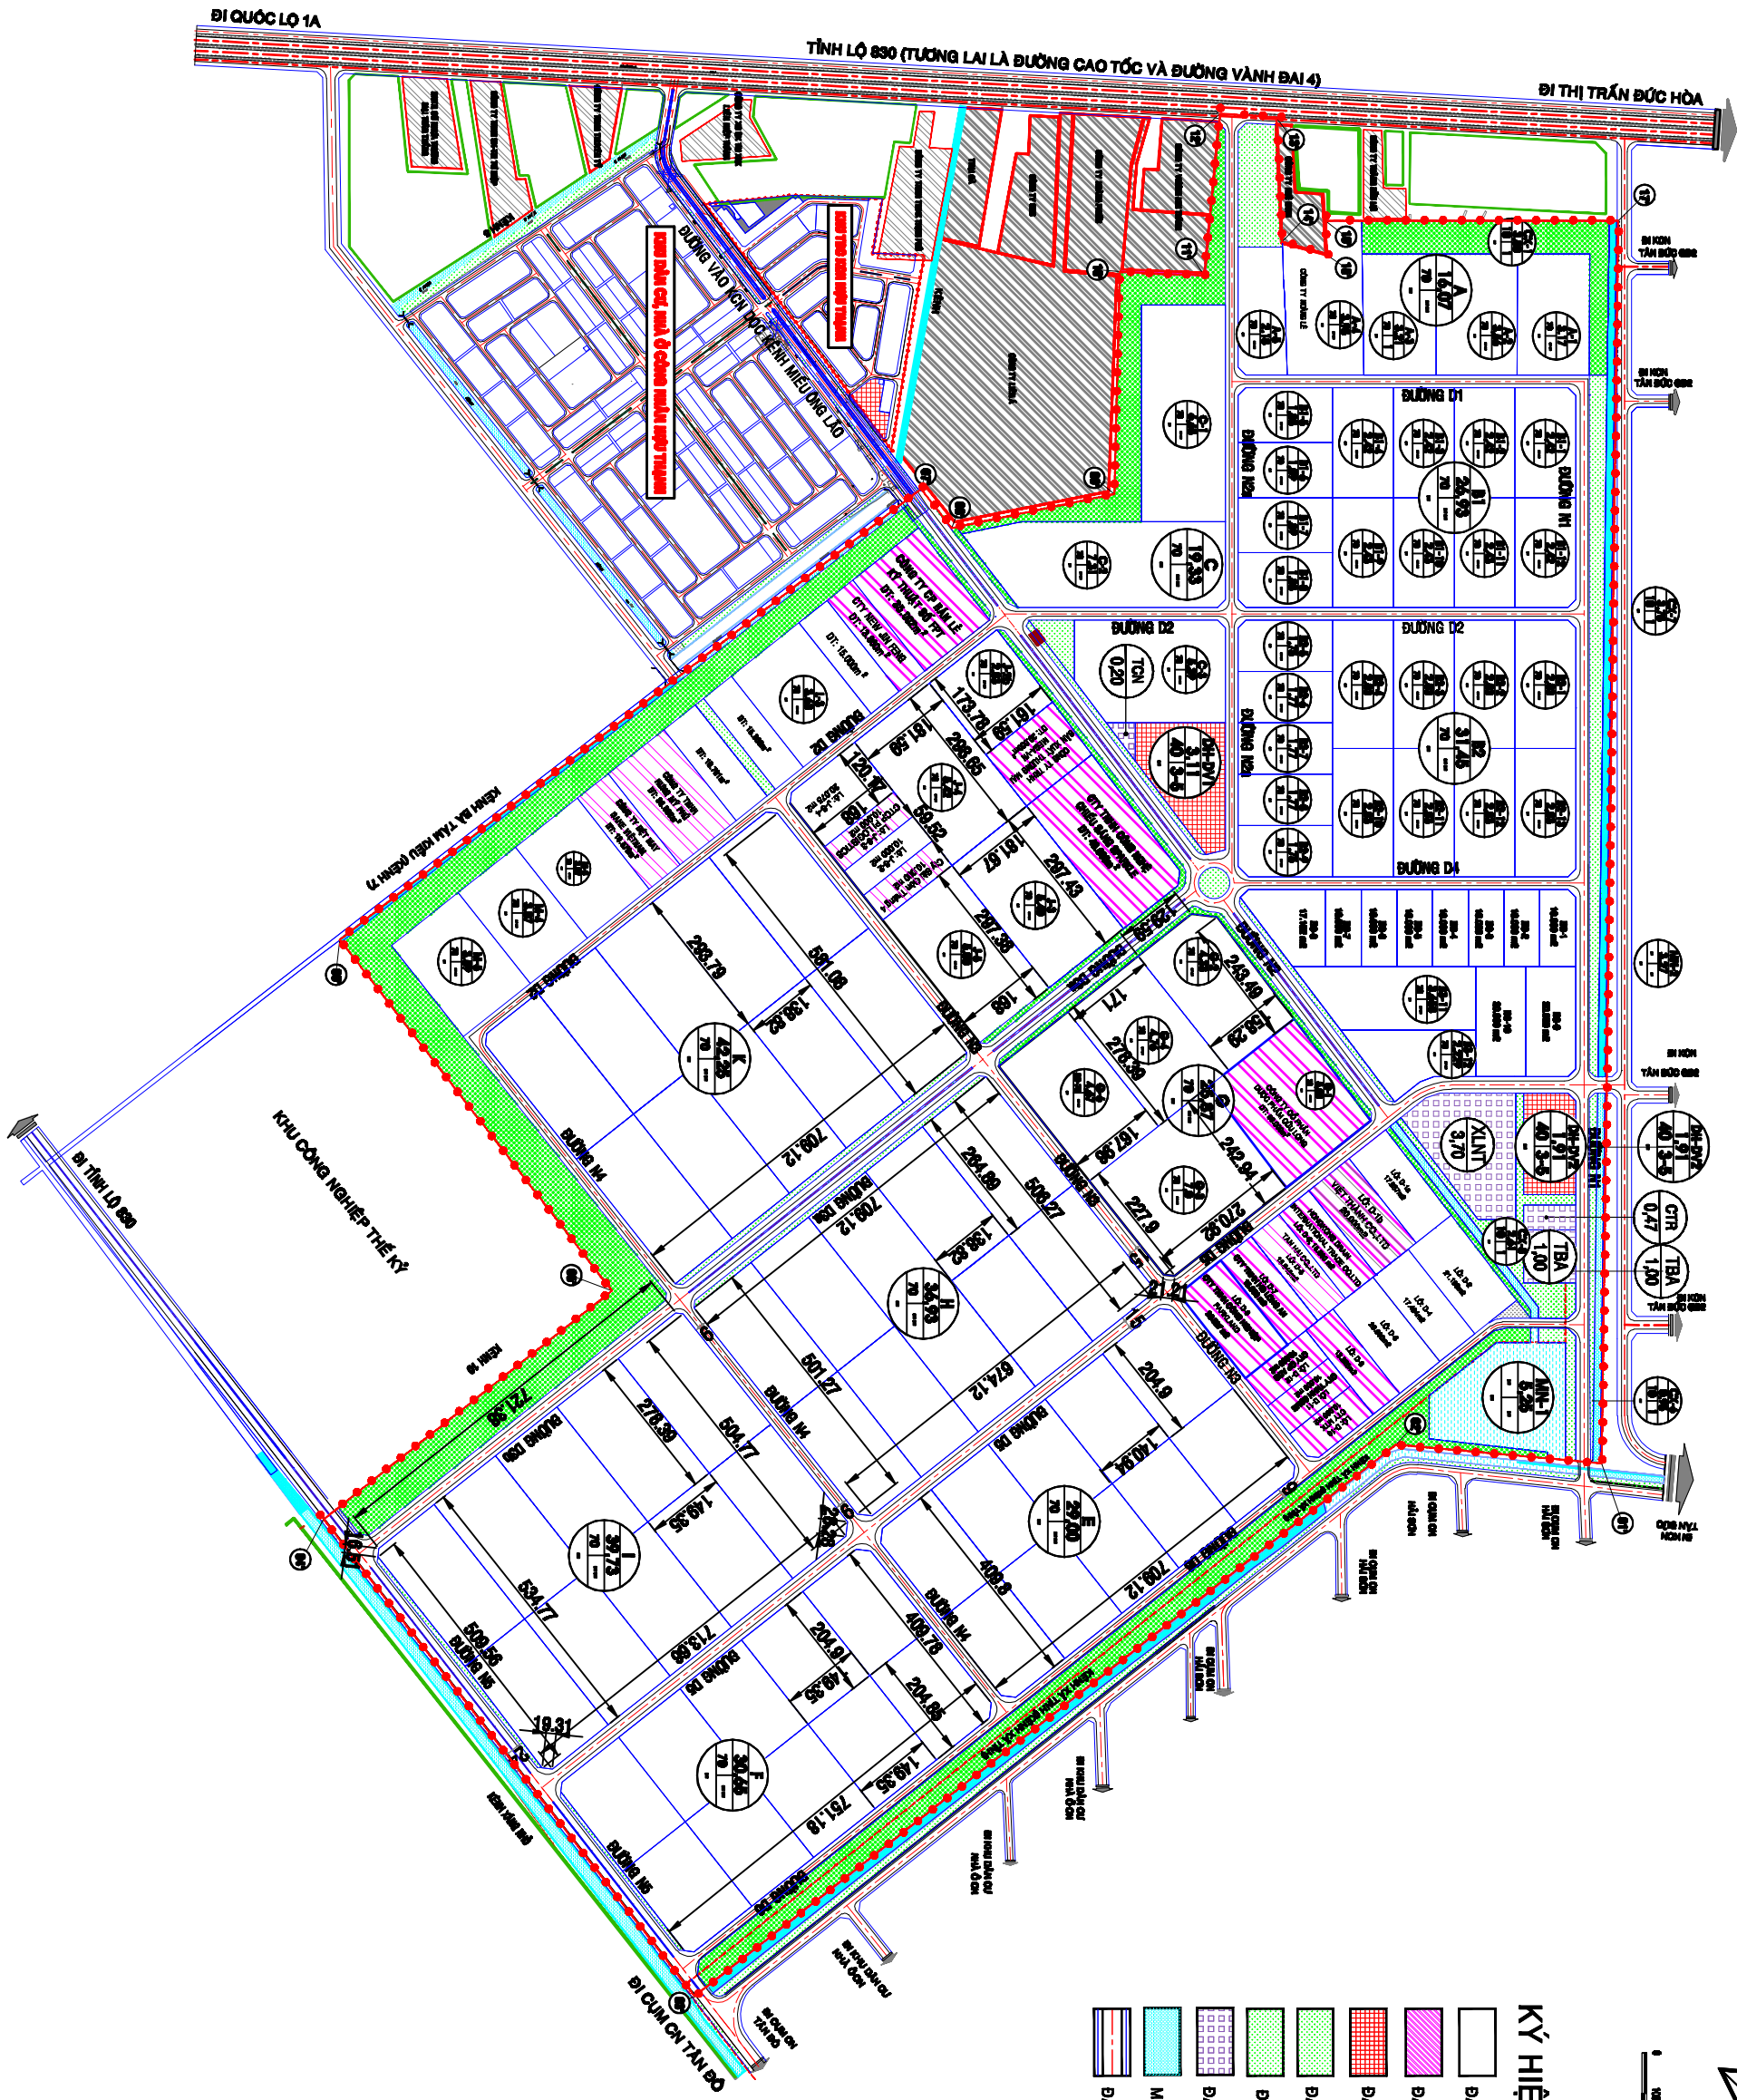

MẶT BẰNG KHU CÔNG NGHIỆP HỮU THÀNH, HUYỆN ĐỨC HÒA, TỈNH LONG AN

- KÝ HIỆU:**
- ĐẤT NHÀ MẦY KHO TÀNG CHƯA CHO THUÊ
 - ĐẤT NHÀ MẦY KHO TÀNG ĐÃ CHO THUÊ
 - ĐẤT CÔNG TRÌNH ĐIỀU HÀNH, DỊCH VỤ
 - ĐẤT CÂY XANH CẢNH QUAN
 - ĐẤT CÂY CÁCH LY
 - ĐẤT KHU CÔNG TRÌNH HẠ TẦNG KỸ THUẬT
 - MẶT NƯỚC
 - ĐẤT XÂY DỰNG GIAO THÔNG

TÊN LỘ ĐẤT	DIỆN TÍCH (HA)	MẶT BÒ XÂY DỰNG (%)	TẦNG CAO TB
G	25,72	60-70	-