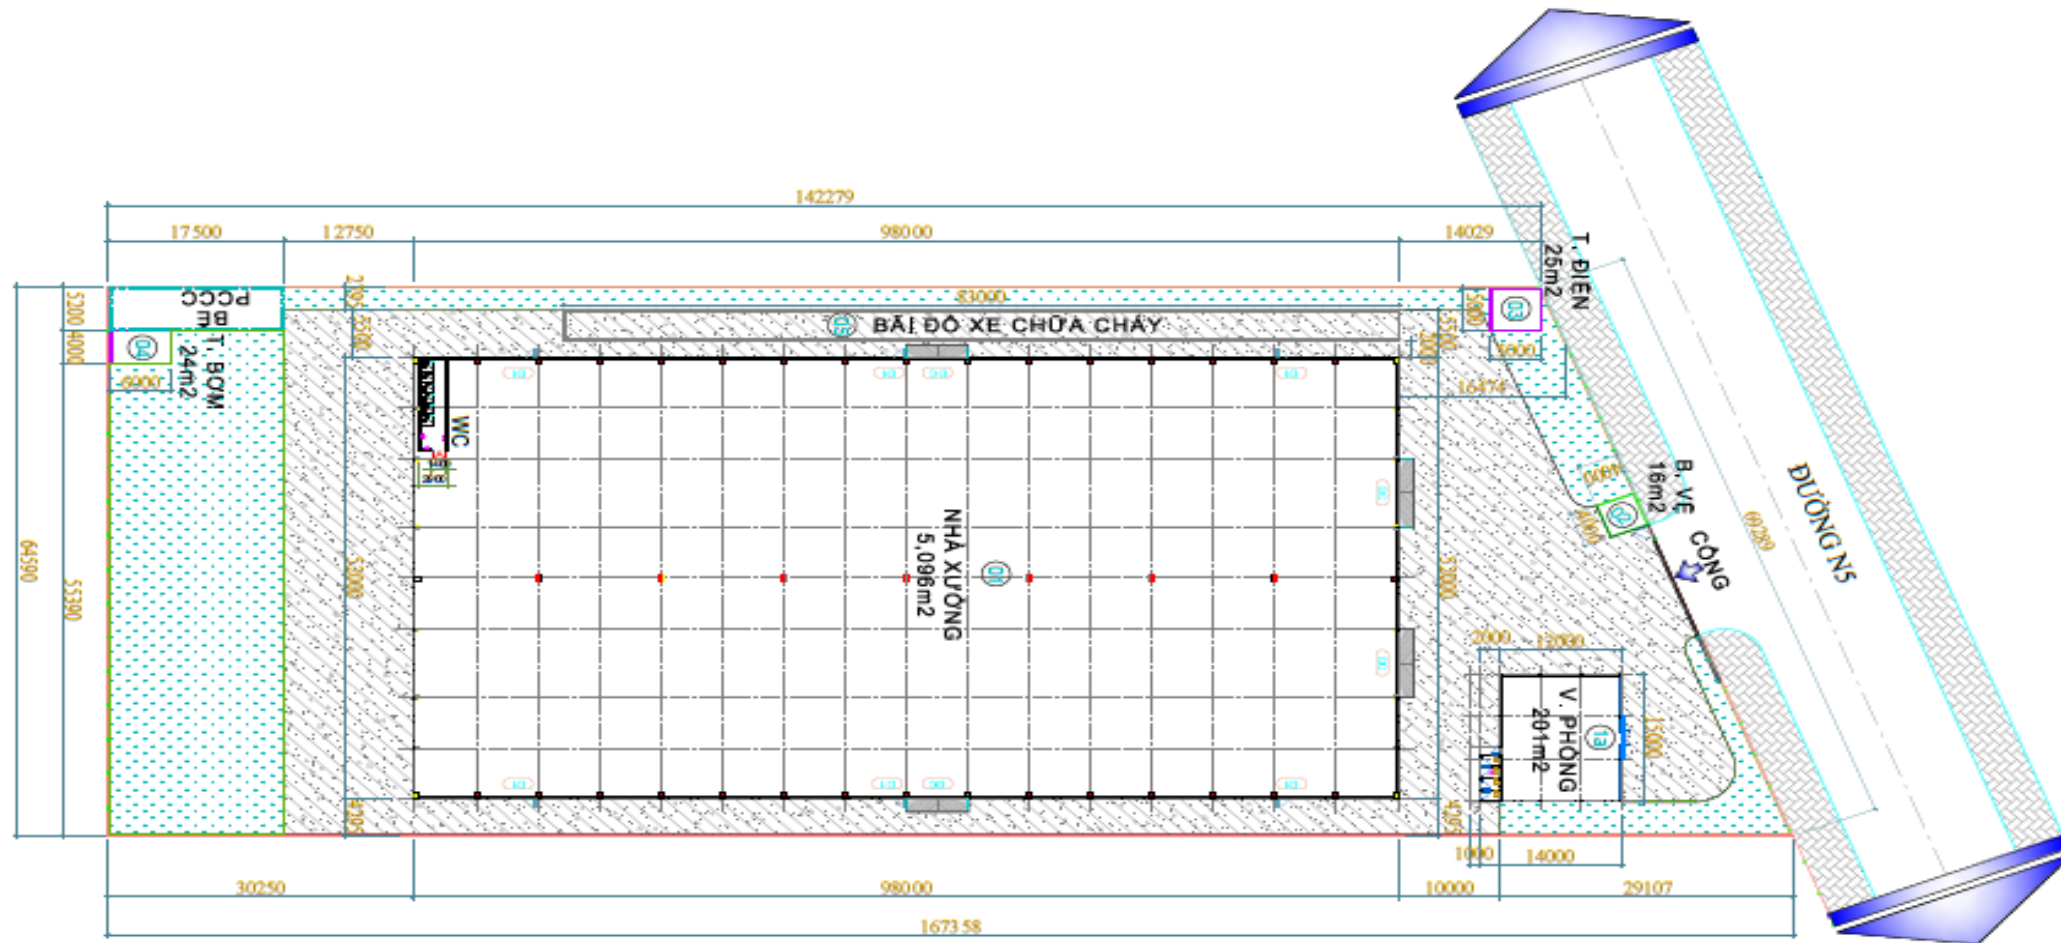

BẢN VẼ VÀ PHỐI CẢNH NHÀ XƯỞNG

CÔNG TRÌNH: NHÀ XƯỞNG

HẠNG MỤC: NHÀ XƯỞNG A-5C1-CN, A-5C2-CN

ĐỊA ĐIỂM XÂY DỰNG: KCN BÀU BÀNG - BÀU BÀNG – BÌNH DƯƠNG

CHỦ ĐẦU TƯ: CÔNG TY TNHH ĐẦU TƯ SẢN XUẤT DỊCH VỤ THIÊN PHÚ

ĐƠN VỊ THIẾT KẾ THI CÔNG: CÔNG TY TNHH TK XD NỘI THẤT SINH PHÚC LỘC

MẶT BẰNG TỔNG THỂ XƯỞNG C1

MẶT BẰNG TỔNG THỂ XƯỞNG C2

OFFICE