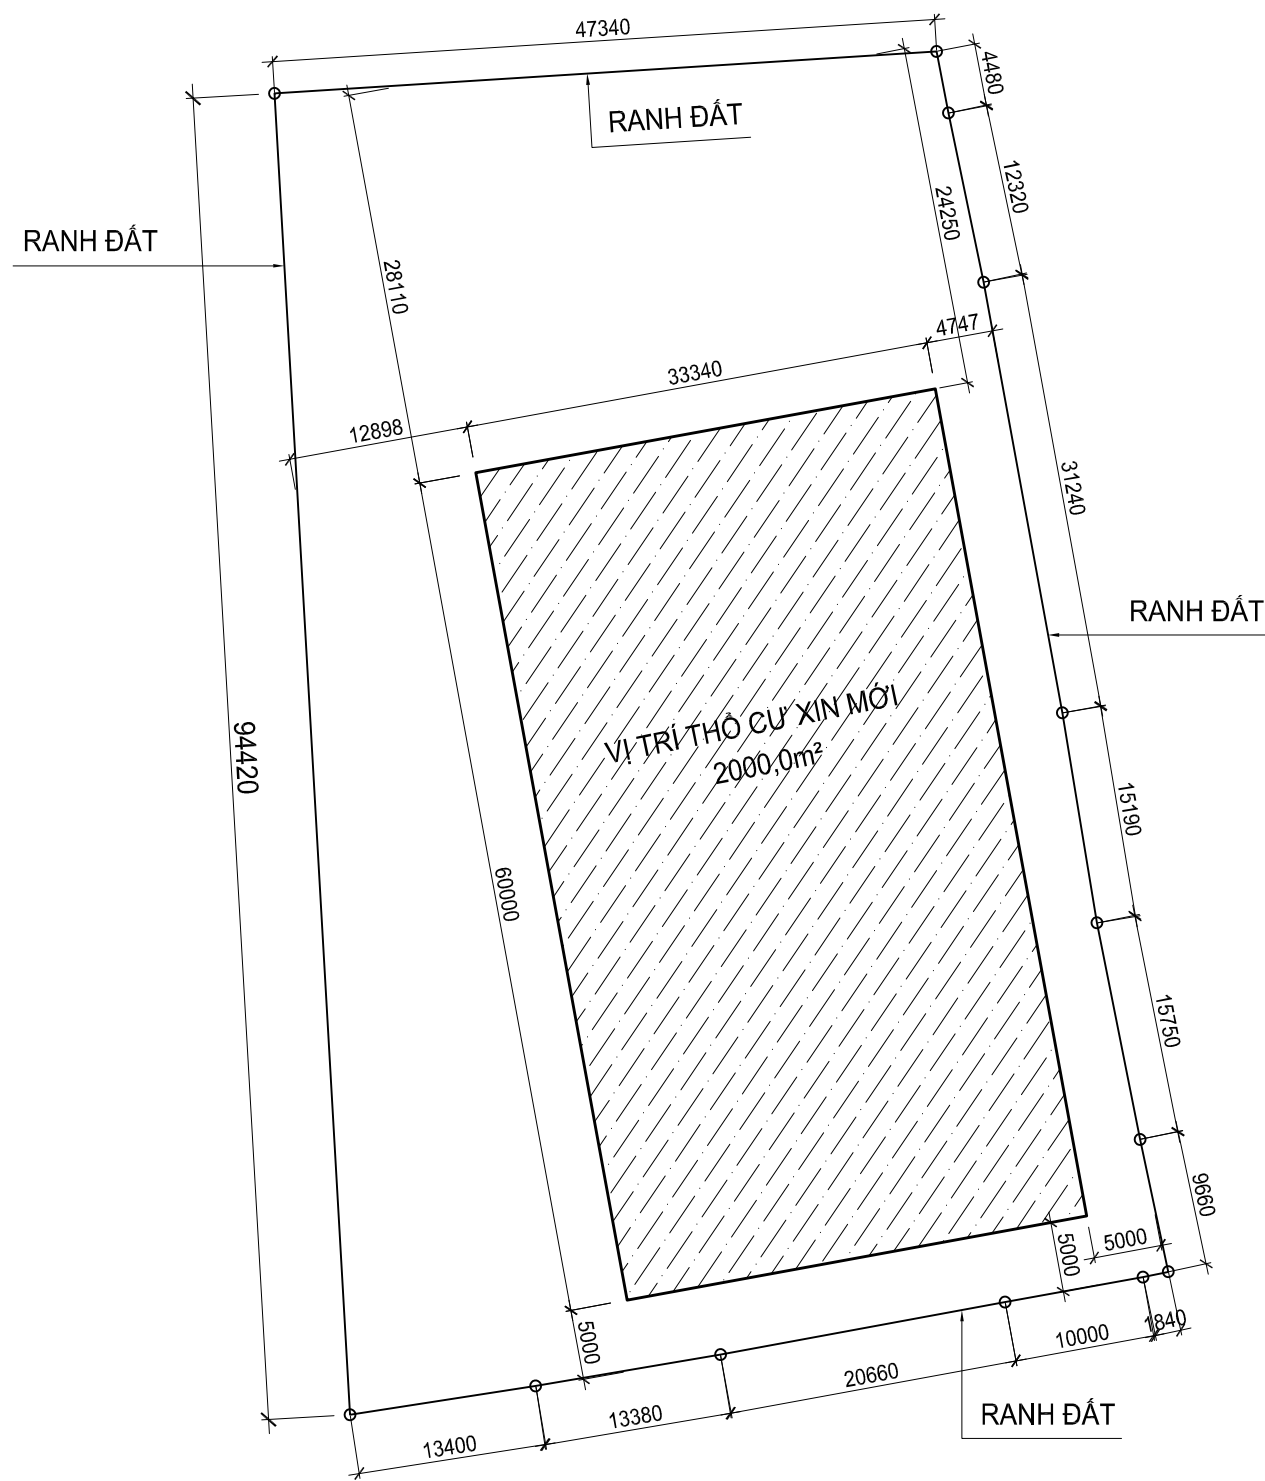

MẶT BẰNG TỔNG THỂ ĐỊNH VỊ VỊ TRÍ THỜ CƯ XIN MỚI

DIỆN TÍCH THỜ CƯ XIN MỚI: 2.000m²
 DIỆN TÍCH HIỆN HỮU: 160m²

MẶT BẰNG TỔNG THỂ ĐỊNH VỊ VỊ TRÍ THỜ CỤ XIN MỚI

DIỆN TÍCH THỜ CỤ XIN MỚI: 2.000m²