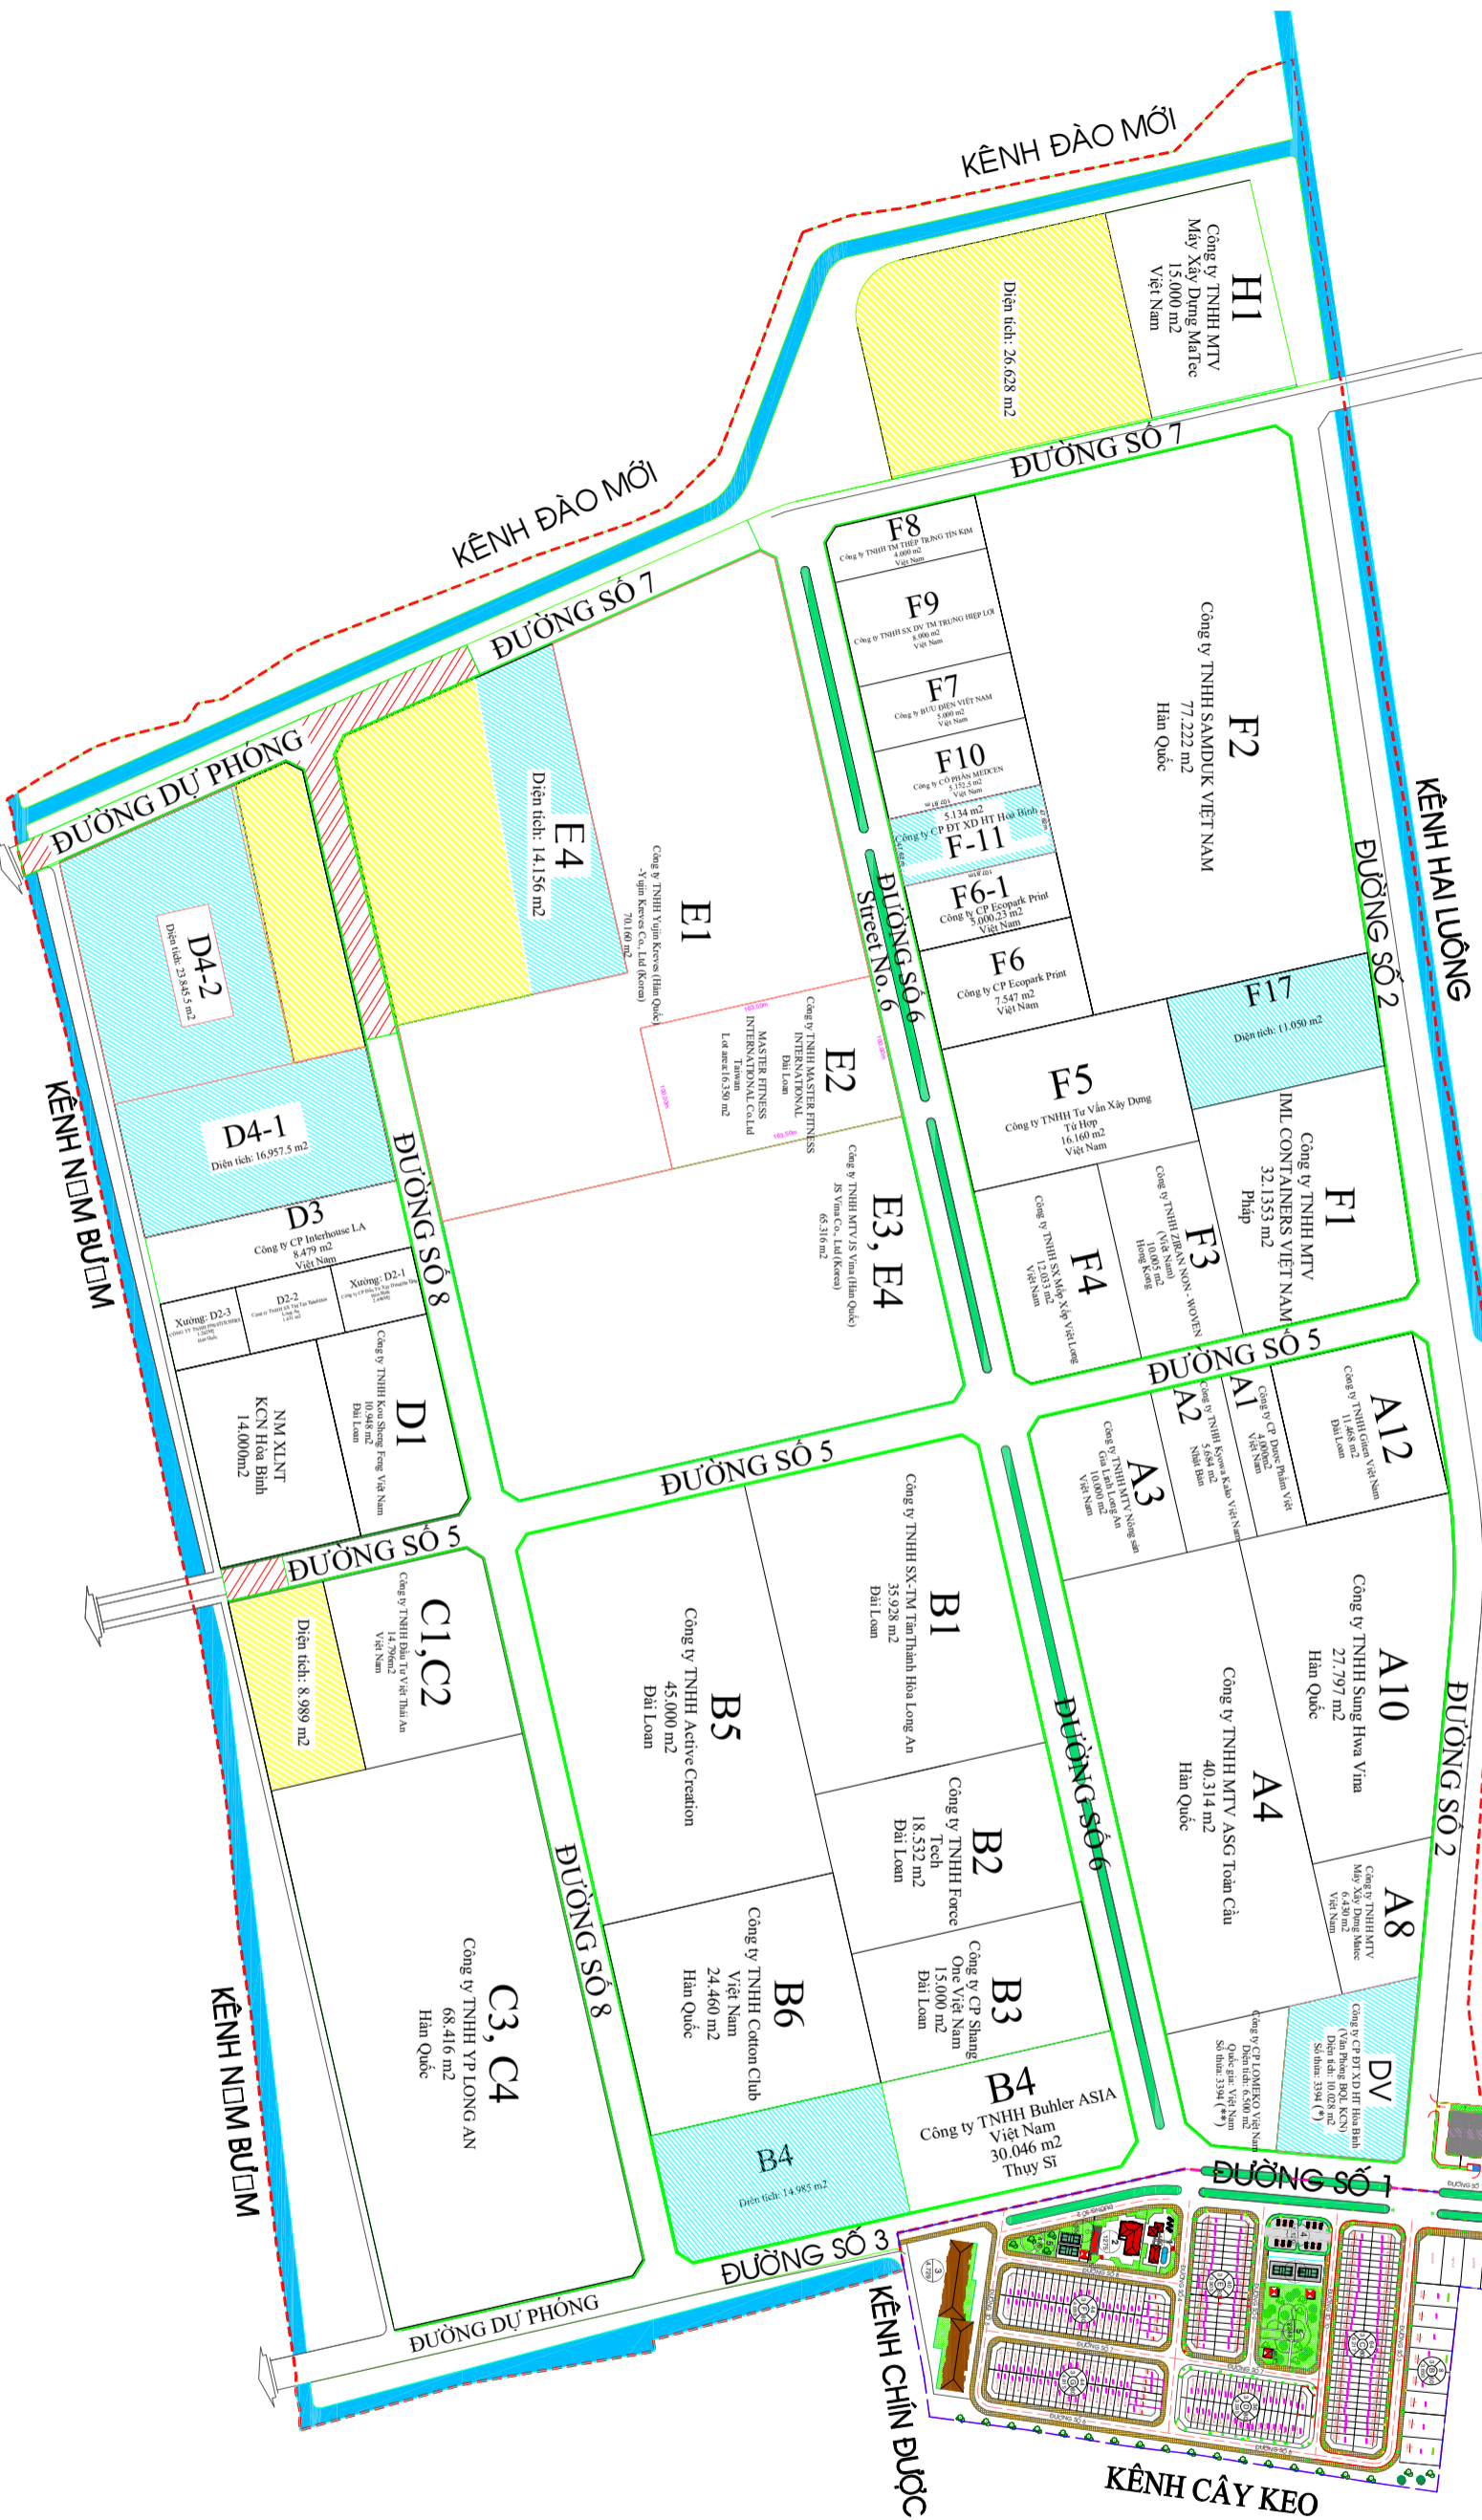

DI THI TRẦN THỦ THỪA (3.500m)

ĐƯỜNG TỈNH 818

RANH LỘ GIỚI

**KHU CÔNG NGHIỆP HÒA BÌNH**  
**HOA BÌNH INDUSTRIAL PARK**  
 ẤP 7, XÃ NHỊ THÀNH, HUYỆN THỦ THỪA, TỈNH LONG AN  
 Hamlet 7, Nhi Thanh Commune, Thu Thua District, Long An Province  
**CHỦ ĐẦU TƯ: CÔNG TY CP ĐẦU TƯ XÂY DỰNG HẠ TẦNG HÒA BÌNH**  
 Investor: Hoa Binh Infrastructure Construction Investment Corp

PHỤ LỤC 1: VỊ TRÍ LÔ ĐẤT

Contract appendix No. 01: Location

NHÀ MÁY NƯỚC (450M)

DI QUỐC LỘ 1A (700m)

**GHI CHÚ:**  
 ĐANG LÂM THỰC TẾ (T.C) THỰC (DT) VỚI NHÀ NƯỚC  
 ĐẤT CHẾ TẠO KHÁCH HÀNG  
 ĐẤT TẠO CHO THUÊ