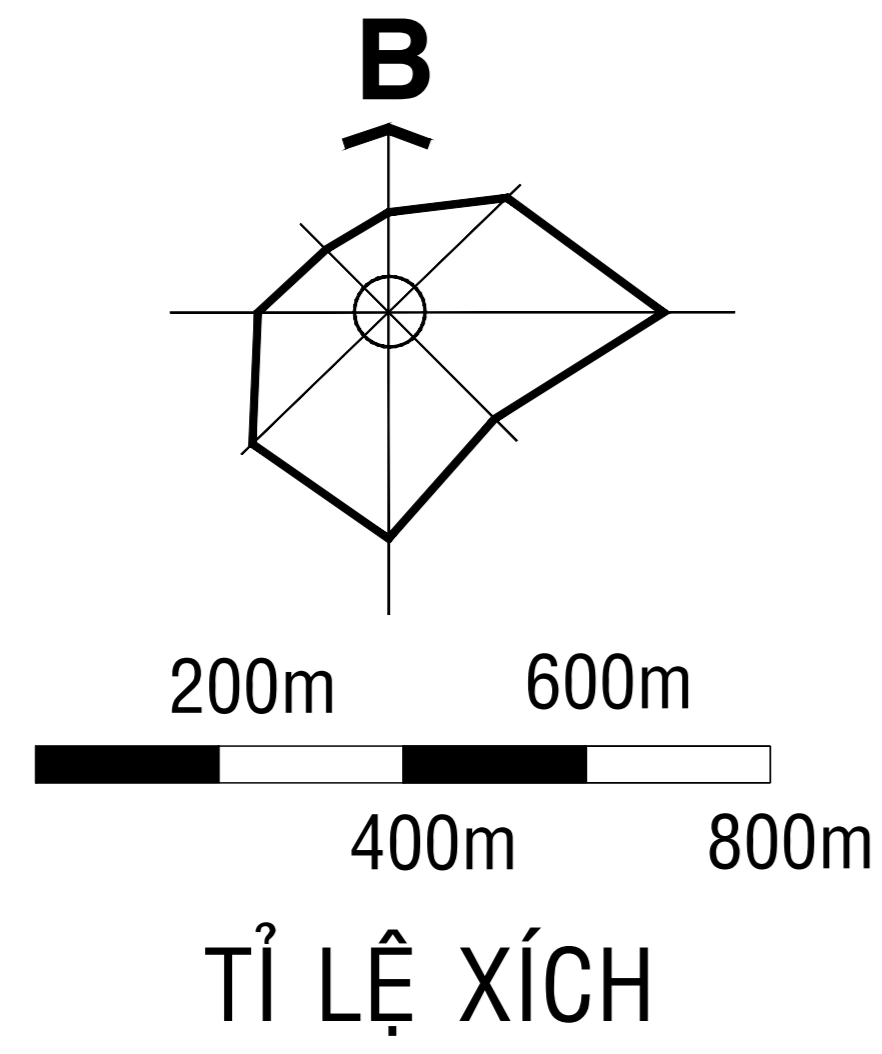

TỔNG CÔNG TY IDICO KHU CÔNG NGHIỆP PHÚ MỸ II

- KÝ HIỆU:**
- ĐẤT CÔNG TRÌNH HÀNH CHÍNH DỊCH VỤ
 - ĐẤT CÔNG NGHIỆP CHƯA CHO THUÊ
 - ĐẤT CÔNG NGHIỆP ĐÃ CHO THUÊ
 - CÁC CÔNG TRÌNH ĐẦU MỐI
 - ĐẤT CÂY XANH TẬP TRUNG
 - MẶT NƯỚC
 - ĐƯỜNG GIAO THÔNG QUY HOẠCH
 - RANH GIỚI KHU VỰC QUY HOẠCH
 - ĐƯỜNG ỚNG DẪN KHÍ
 - ĐƯỜNG ĐIỆN
 - ĐẤT CẢNG
 - TÊN LÒ
- C5
15.31 DIỆN TÍCH (HA)