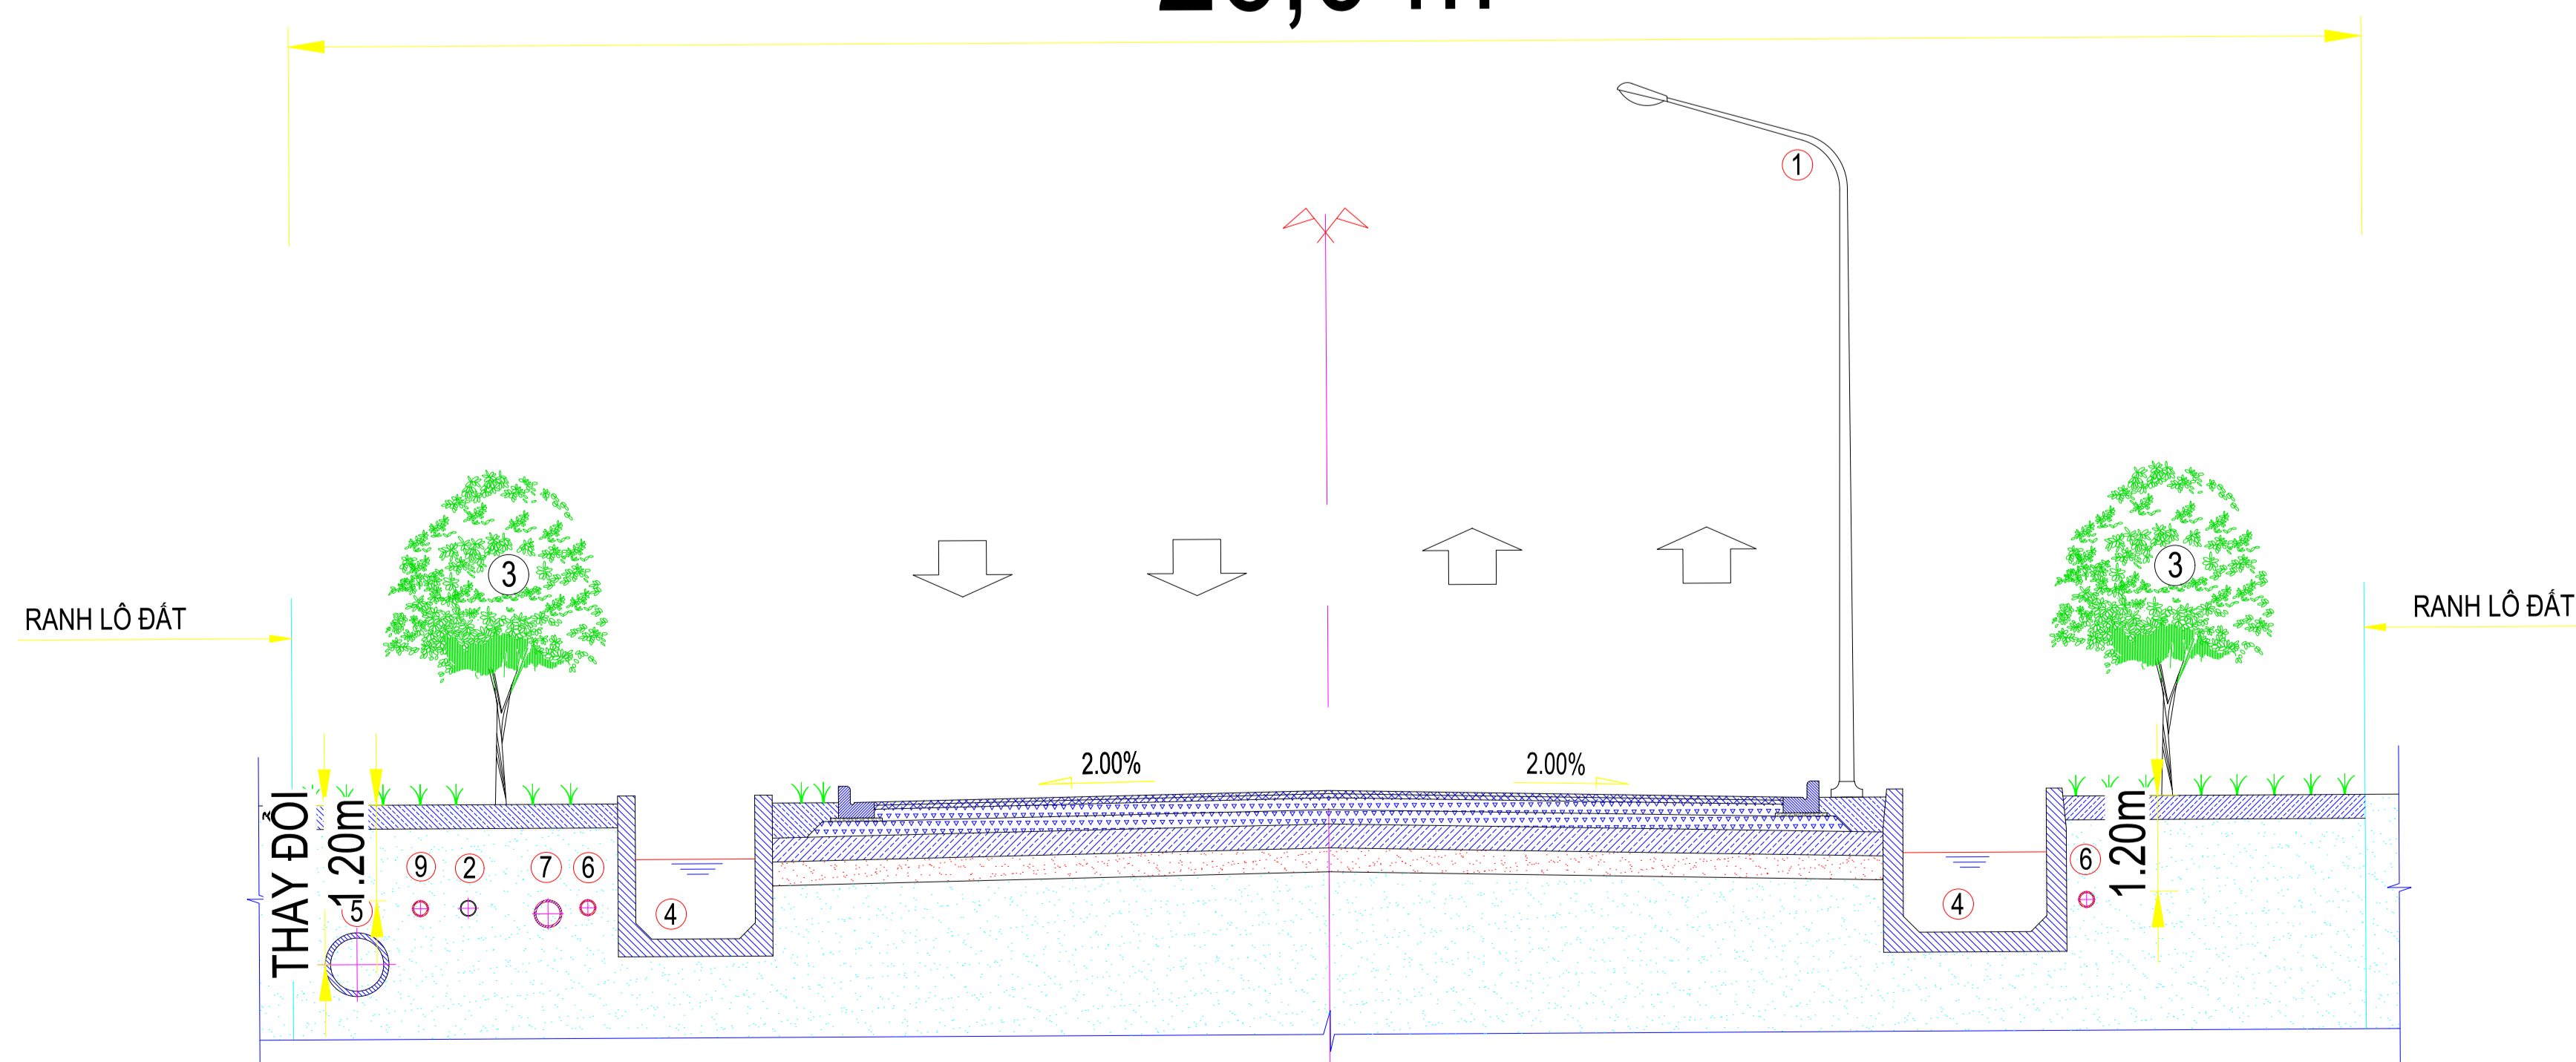

TRÍCH LỤC BẢN ĐỒ MỐC RANH GIỚI KCNCS PHÚ MỸ 3 EXTRACT OF THE LANDMARK MAP OF PHU MY 3 SIP

TỶ LỆ: 1/5.000
SCALE: 1/ 5.000

TRÍCH LỤC BẢN ĐỒ MỐC RANH GIỚI KCNCS PHÚ MỸ 3 EXTRACT OF THE LANDMARK MAP OF PHU MY 3 SIP

TỶ LỆ: 1/20.000
SCALE: 1/ 20.000

26,0 m

MẶT CẮT NGANG ĐƯỜNG N3 (1-1)
CROSS SECTION N3 ROAD (1-1)