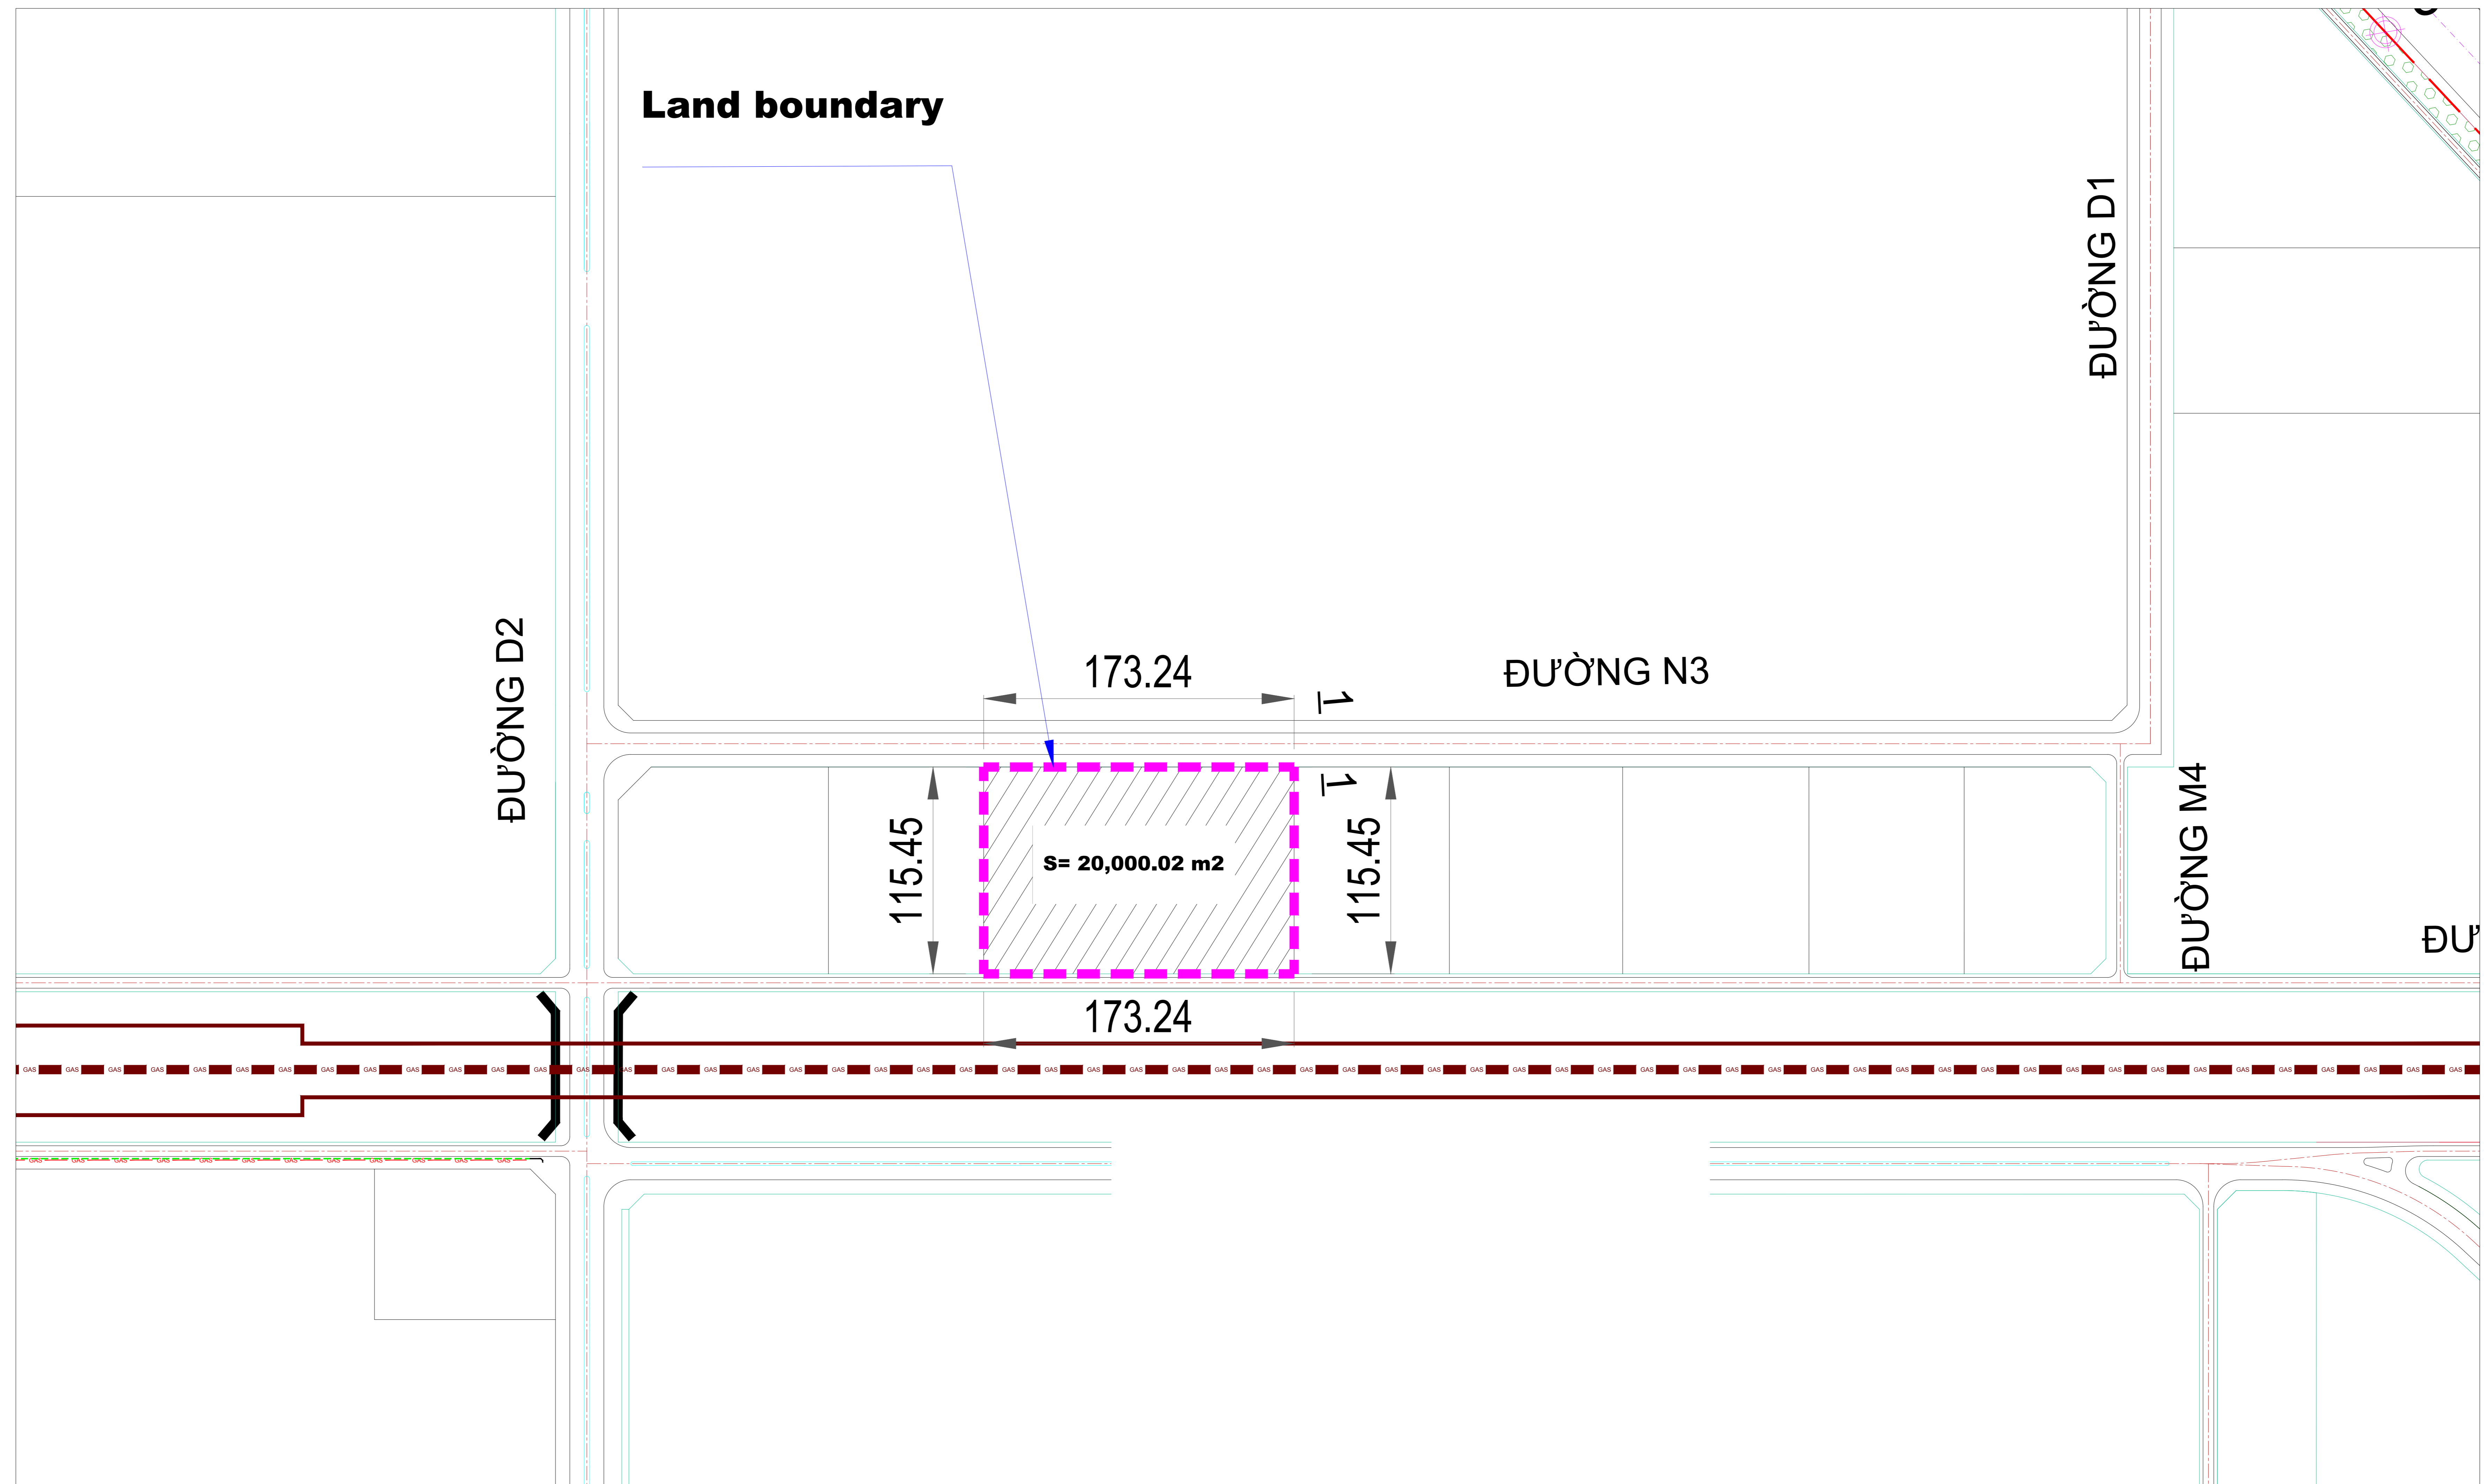

TRÍCH LỤC BẢN ĐỒ MỐC RANH GIỚI KCNCS PHÚ MỸ 3 EXTRACT OF THE LANDMARK MAP OF PHU MY 3 SIP

TỶ LỆ: 1/5.000
SCALE: 1/ 5.000

TRÍCH LỤC BẢN ĐỒ MỐC RANH GIỚI KCNCS PHÚ MỸ 3 EXTRACT OF THE LANDMARK MAP OF PHU MY 3 SIP

TỶ LỆ: 1/20.000
SCALE: 1/ 20.000

26,0 m

MẶT CẮT NGANG ĐƯỜNG N3 (1-1)
CROSS SECTION N3 ROAD (1-1)