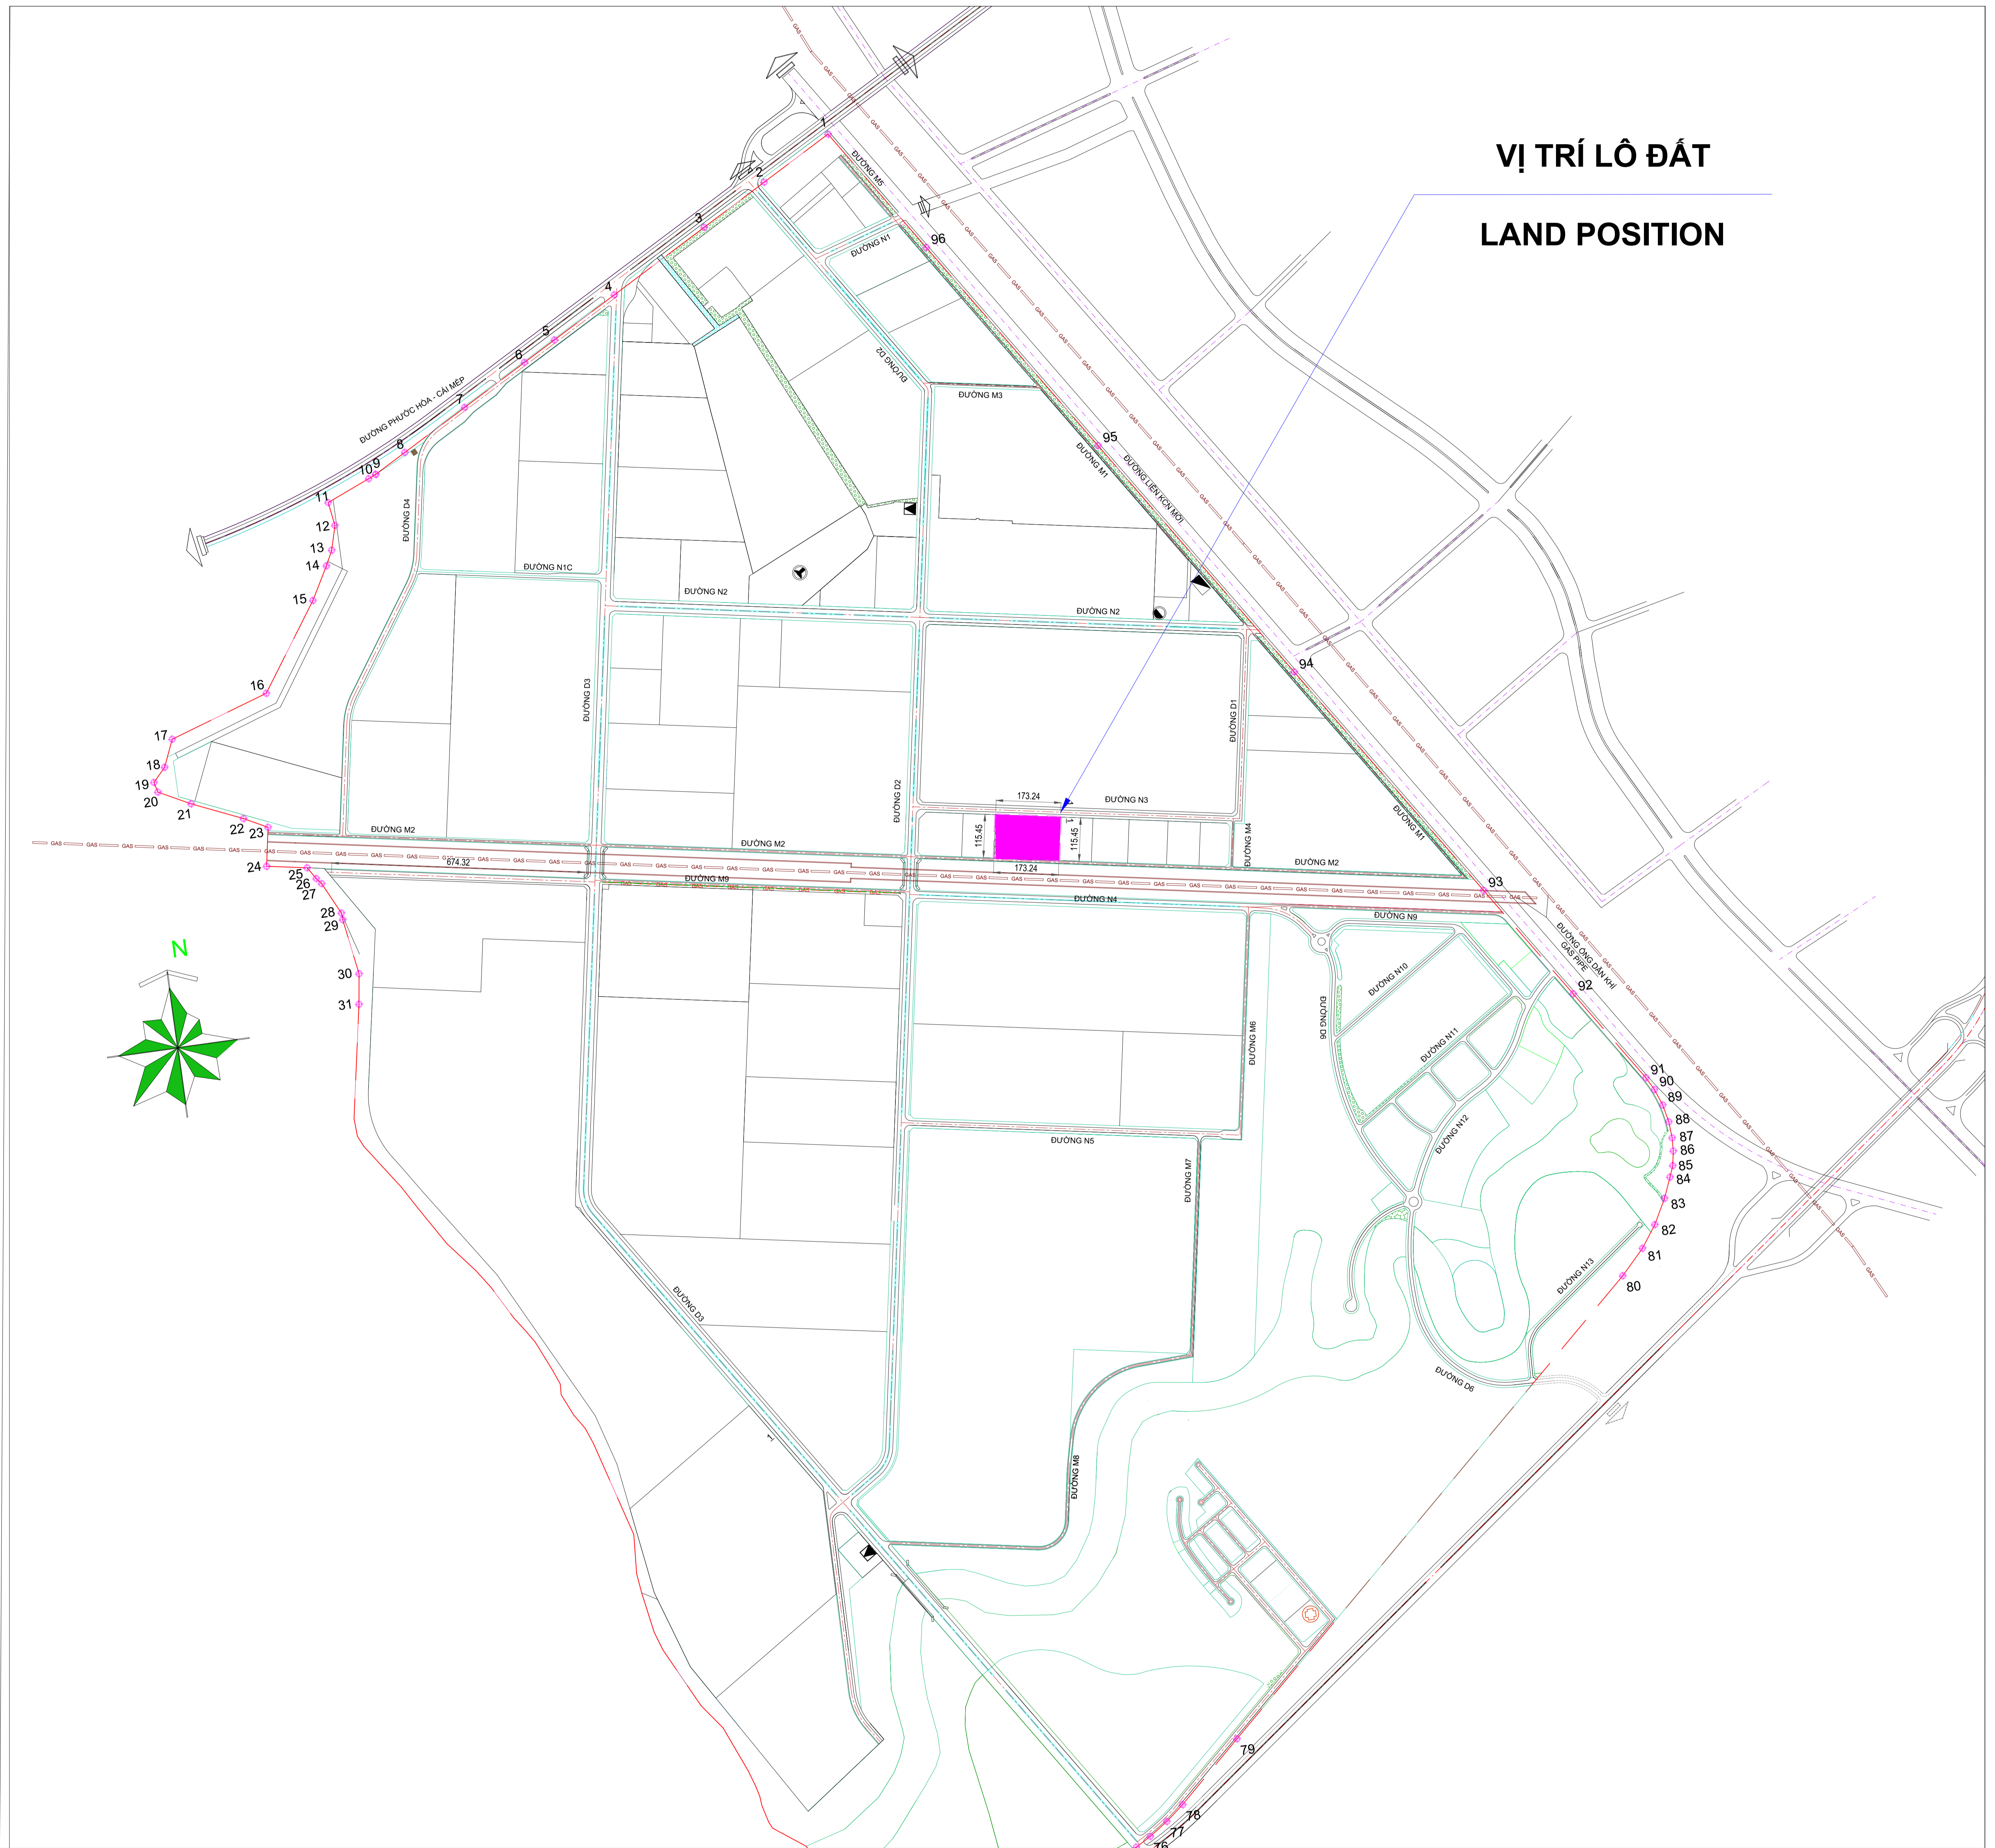

TRÍCH LỤC BẢN ĐỒ MỐC RANH GIỚI KCNCS PHÚ MỸ 3 EXTRACT OF THE LANDMARK MAP OF PHU MY 3 SIP

TỶ LỆ: 1/5.000
SCALE: 1/ 5.000

TRÍCH LỤC BẢN ĐỒ MỐC RANH GIỚI KCNCS PHÚ MỸ 3 EXTRACT OF THE LANDMARK MAP OF PHU MY 3 SIP

TỶ LỆ: 1/20.000
SCALE: 1/ 20.000

26,0 m

MẶT CẮT NGANG ĐƯỜNG N3 (1-1)
CROSS SECTION N3 ROAD (1-1)