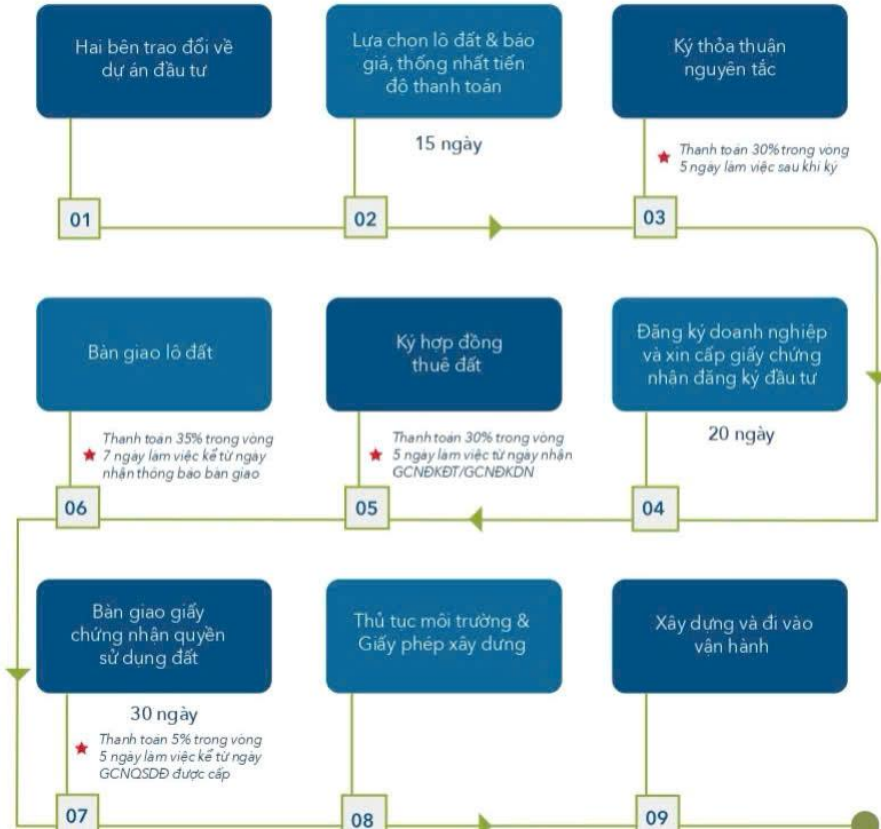

QUY TRÌNH ĐẦU TƯ