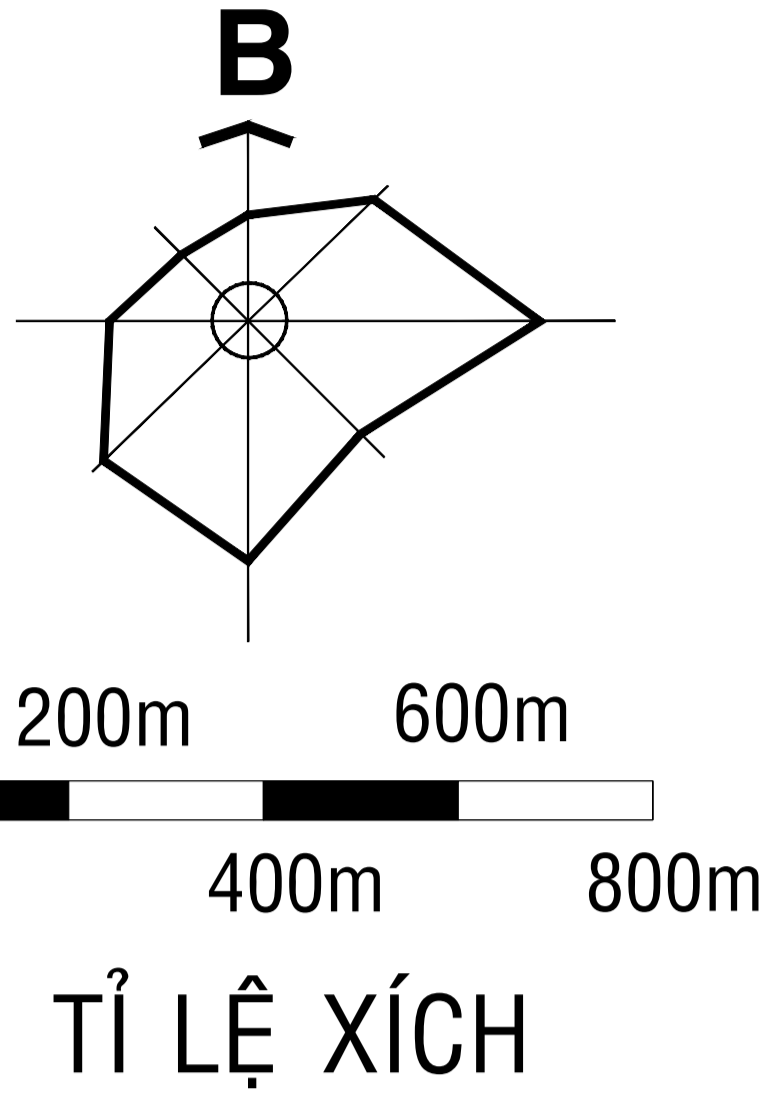

TỔNG CÔNG TY IDICO

KHU CÔNG NGHIỆP PHÚ MỸ II - KHU CÔNG NGHIỆP PHÚ MỸ II MR

- KÝ HIỆU:**
- ĐẤT CÔNG TRÌNH HÀNH CHÍNH DỊCH VỤ
 - ĐẤT CÔNG NGHIỆP CHƯA CHO THUÊ
 - ĐẤT CÔNG NGHIỆP ĐÃ CHO THUÊ
 - CÁC CÔNG TRÌNH ĐẦU MỐI
 - ĐẤT CÂY XANH TẬP TRUNG
 - MẶT NƯỚC
 - ĐƯỜNG GIAO THÔNG QUY HOẠCH
 - RANH GIỚI KHU VỰC QUY HOẠCH
 - ĐƯỜNG ỐNG DẪN KHÍ
 - ĐƯỜNG ĐIỆN
 - ĐẤT CẢNG
 - TÊN LỘ
- C5**
15.31
DIỆN TÍCH (HA)