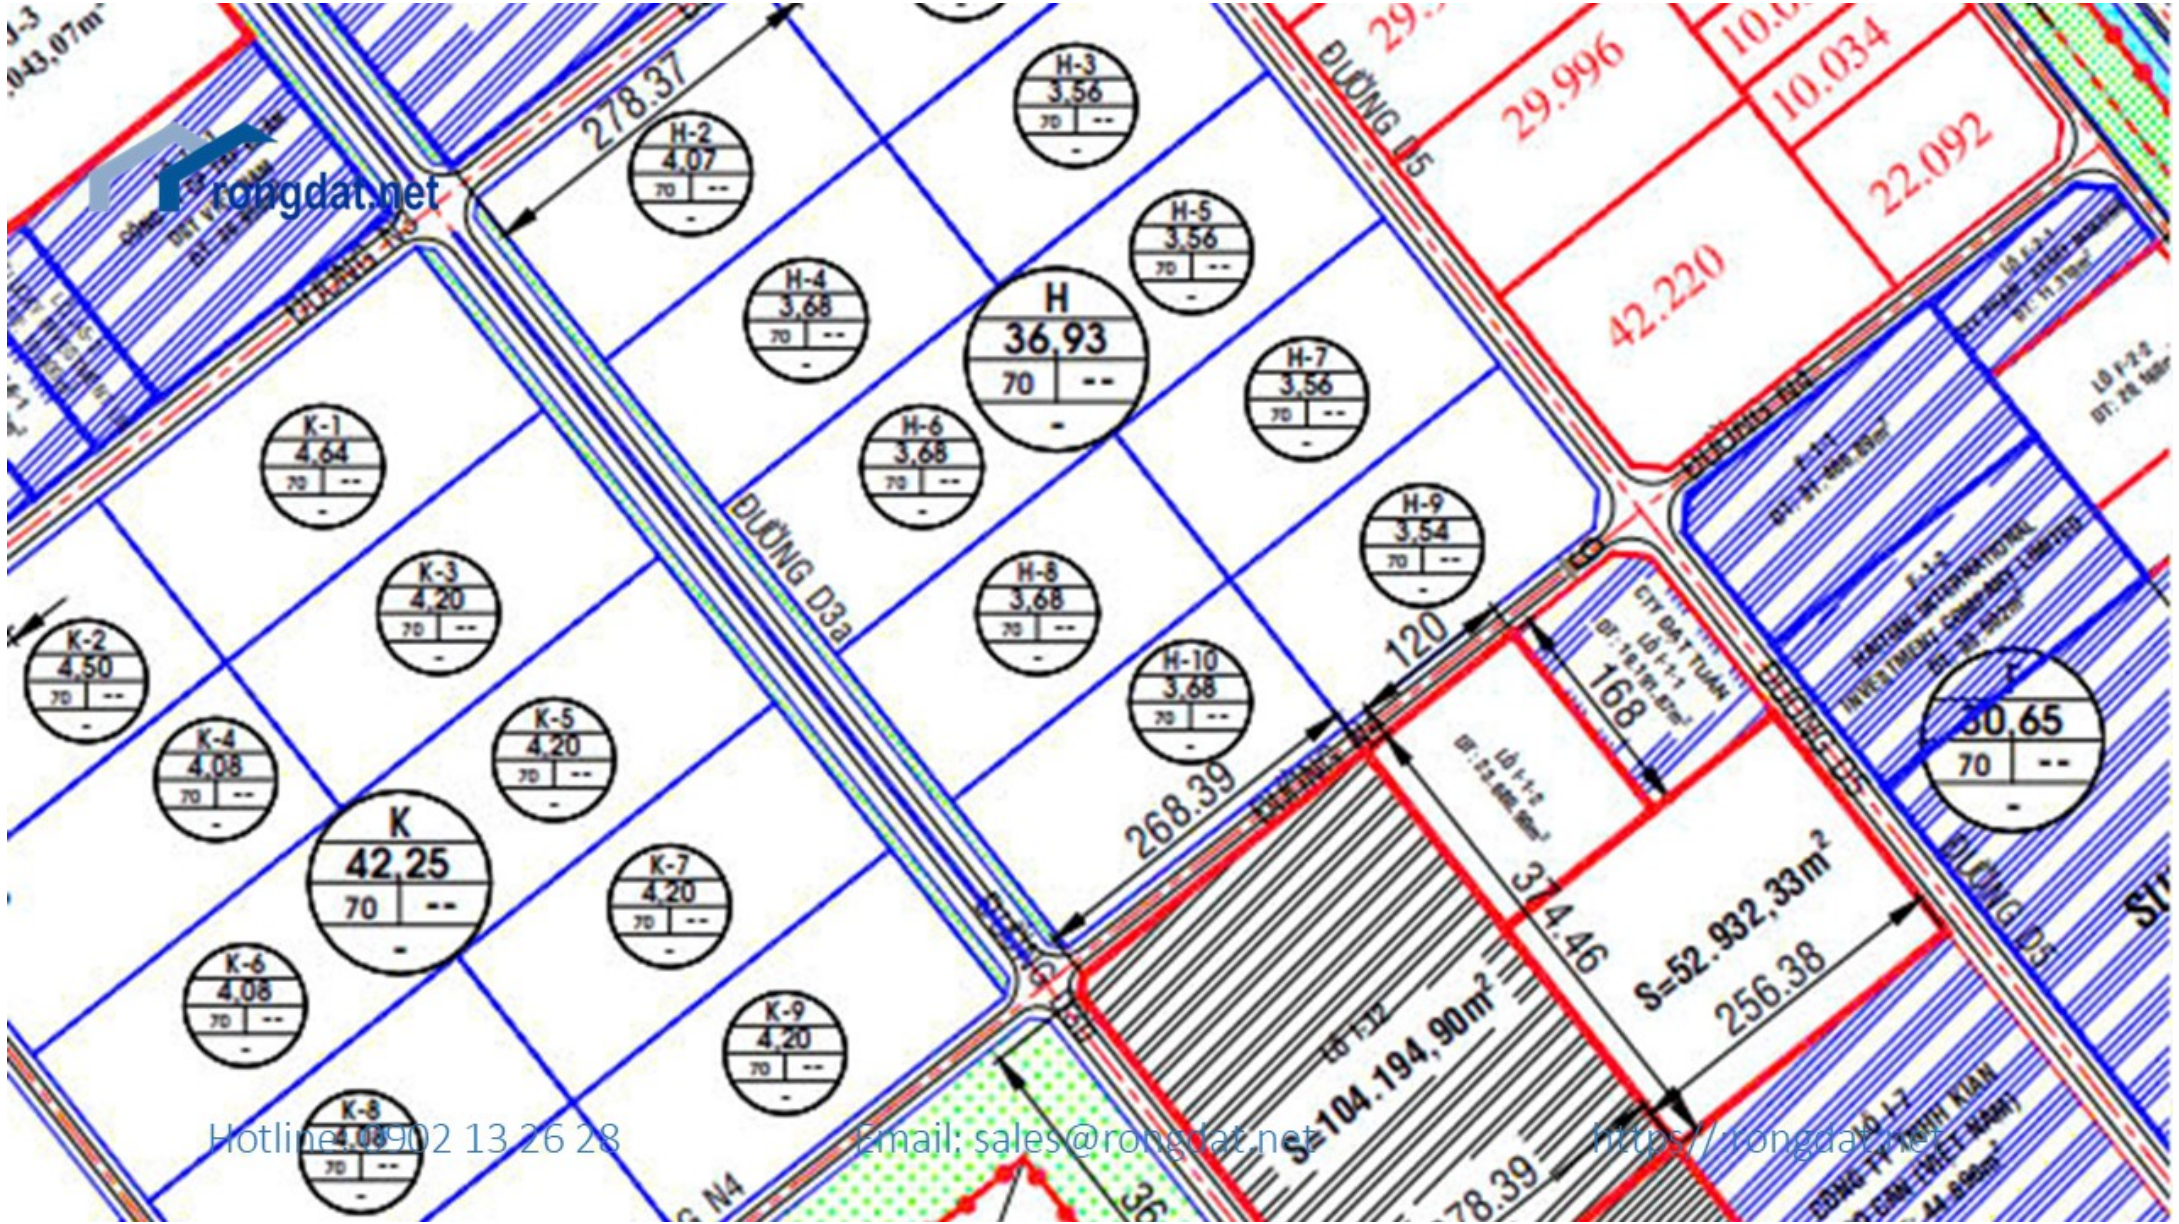

CÔNG T
DT: 36.956

CTY SX TM
MEGA-VN
DT: 20.000m²

LOÃ J-3
DT: 54.043,07m²

LÔ J-5-1
CÔNG TY CP TẬP ĐOÀN
BET VIỆT NAM
DT: 36.956m²

181.67

Hotline: 0902 13 26 28

Email: sales@rongdat.net

<https://rongdat.net>