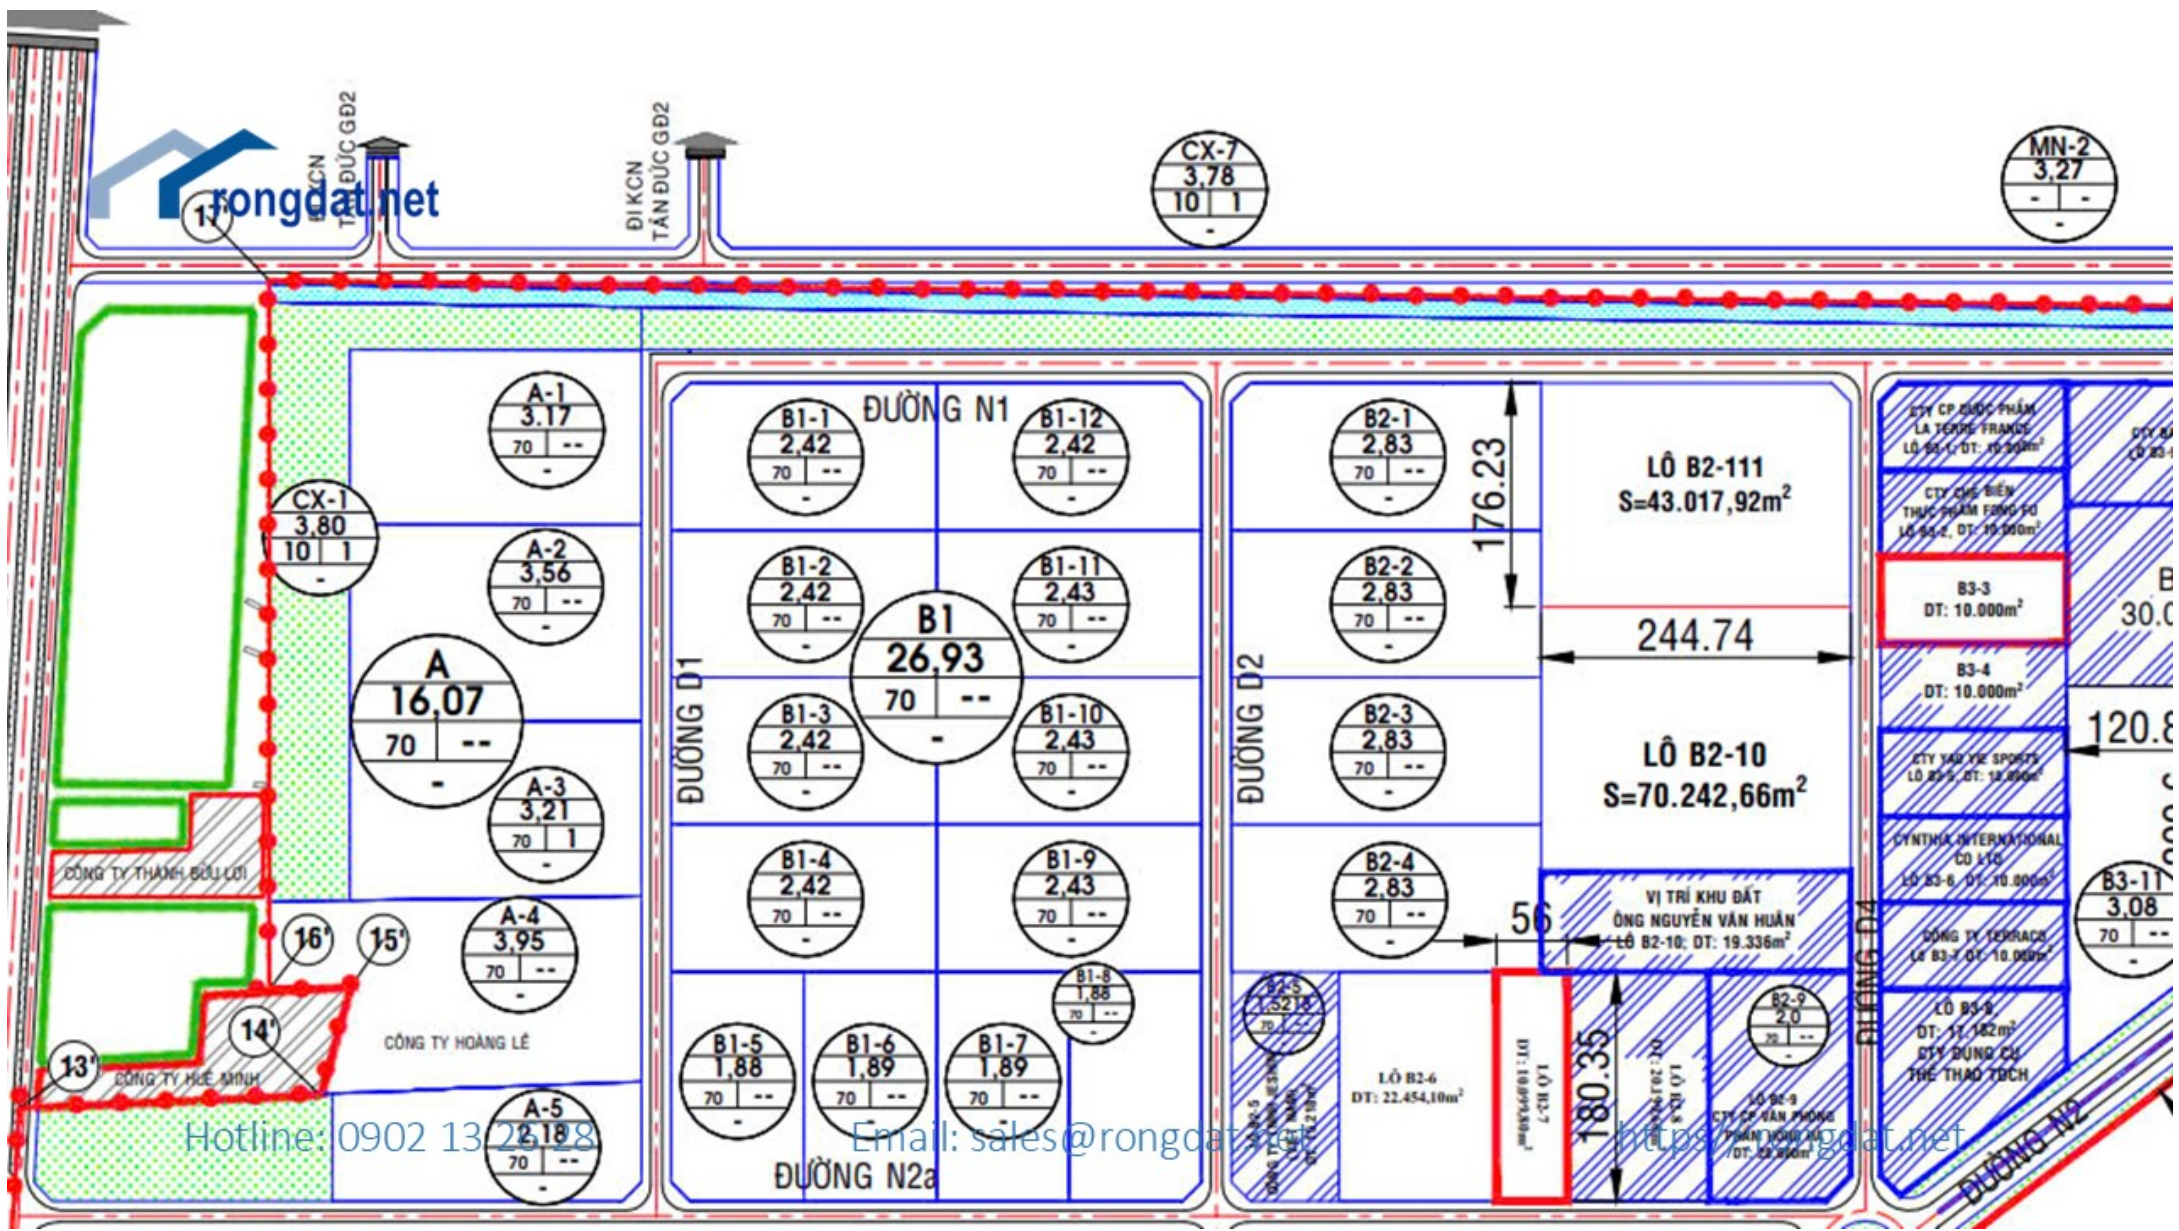

Hotline: 0902 13 26 18

Email: sales@rongdat.net

<https://rongdat.net>