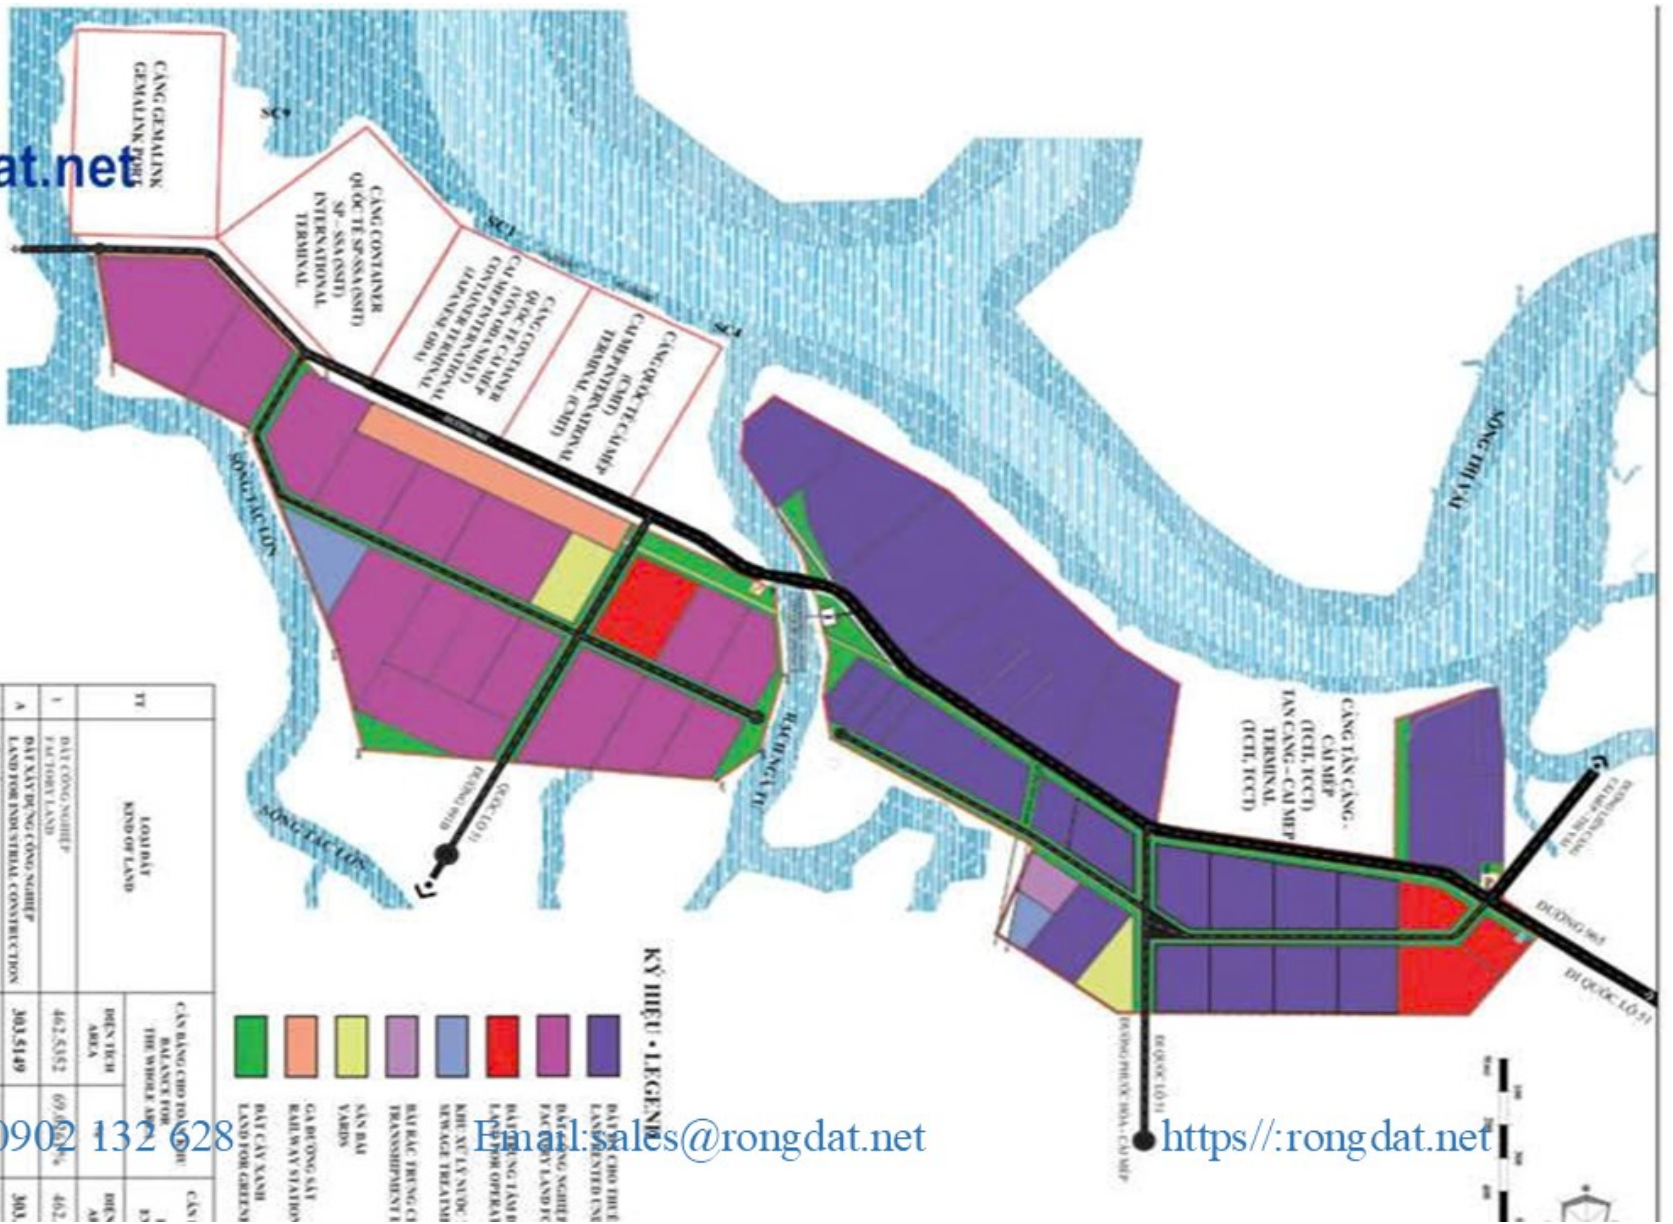

[rongdat.net](http://rongdat.net)

TT	LOẠI BẤT ĐỘNG SẢN	CÂN BẰNG CHỈ DẪN CHO TỔNG BẢNG	
		DIỆN TÍCH MẶT BẰNG	DIỆN TÍCH MẶT ĐẤT
1	BẤT ĐỘNG SẢN CÔNG NGHIỆP	462.5352	69,60%
2	BẤT ĐỘNG SẢN CÔNG NGHIỆP	303.5149	30,4
3	BẤT ĐỘNG SẢN CÔNG NGHIỆP	159.0203	15,9
4	BẤT ĐỘNG SẢN CÔNG NGHIỆP	31.7687	4,74%
5	BẤT ĐỘNG SẢN CÔNG NGHIỆP	15.9334	2,21%
6	BẤT ĐỘNG SẢN CÔNG NGHIỆP	78.1780	11,66%
7	BẤT ĐỘNG SẢN CÔNG NGHIỆP	33.6952	4,4
8	BẤT ĐỘNG SẢN CÔNG NGHIỆP	30.9518	3,6
9	BẤT ĐỘNG SẢN CÔNG NGHIỆP	13.5313	1,6
10	BẤT ĐỘNG SẢN CÔNG NGHIỆP	81.6732	12,18%
11	BẤT ĐỘNG SẢN CÔNG NGHIỆP	10.9281	1,4
12	BẤT ĐỘNG SẢN CÔNG NGHIỆP	70.7451	9,2
<b>TỔNG CỘNG - TOTAL:</b>		<b>670.0875</b>	<b>100%</b>
			<b>636</b>