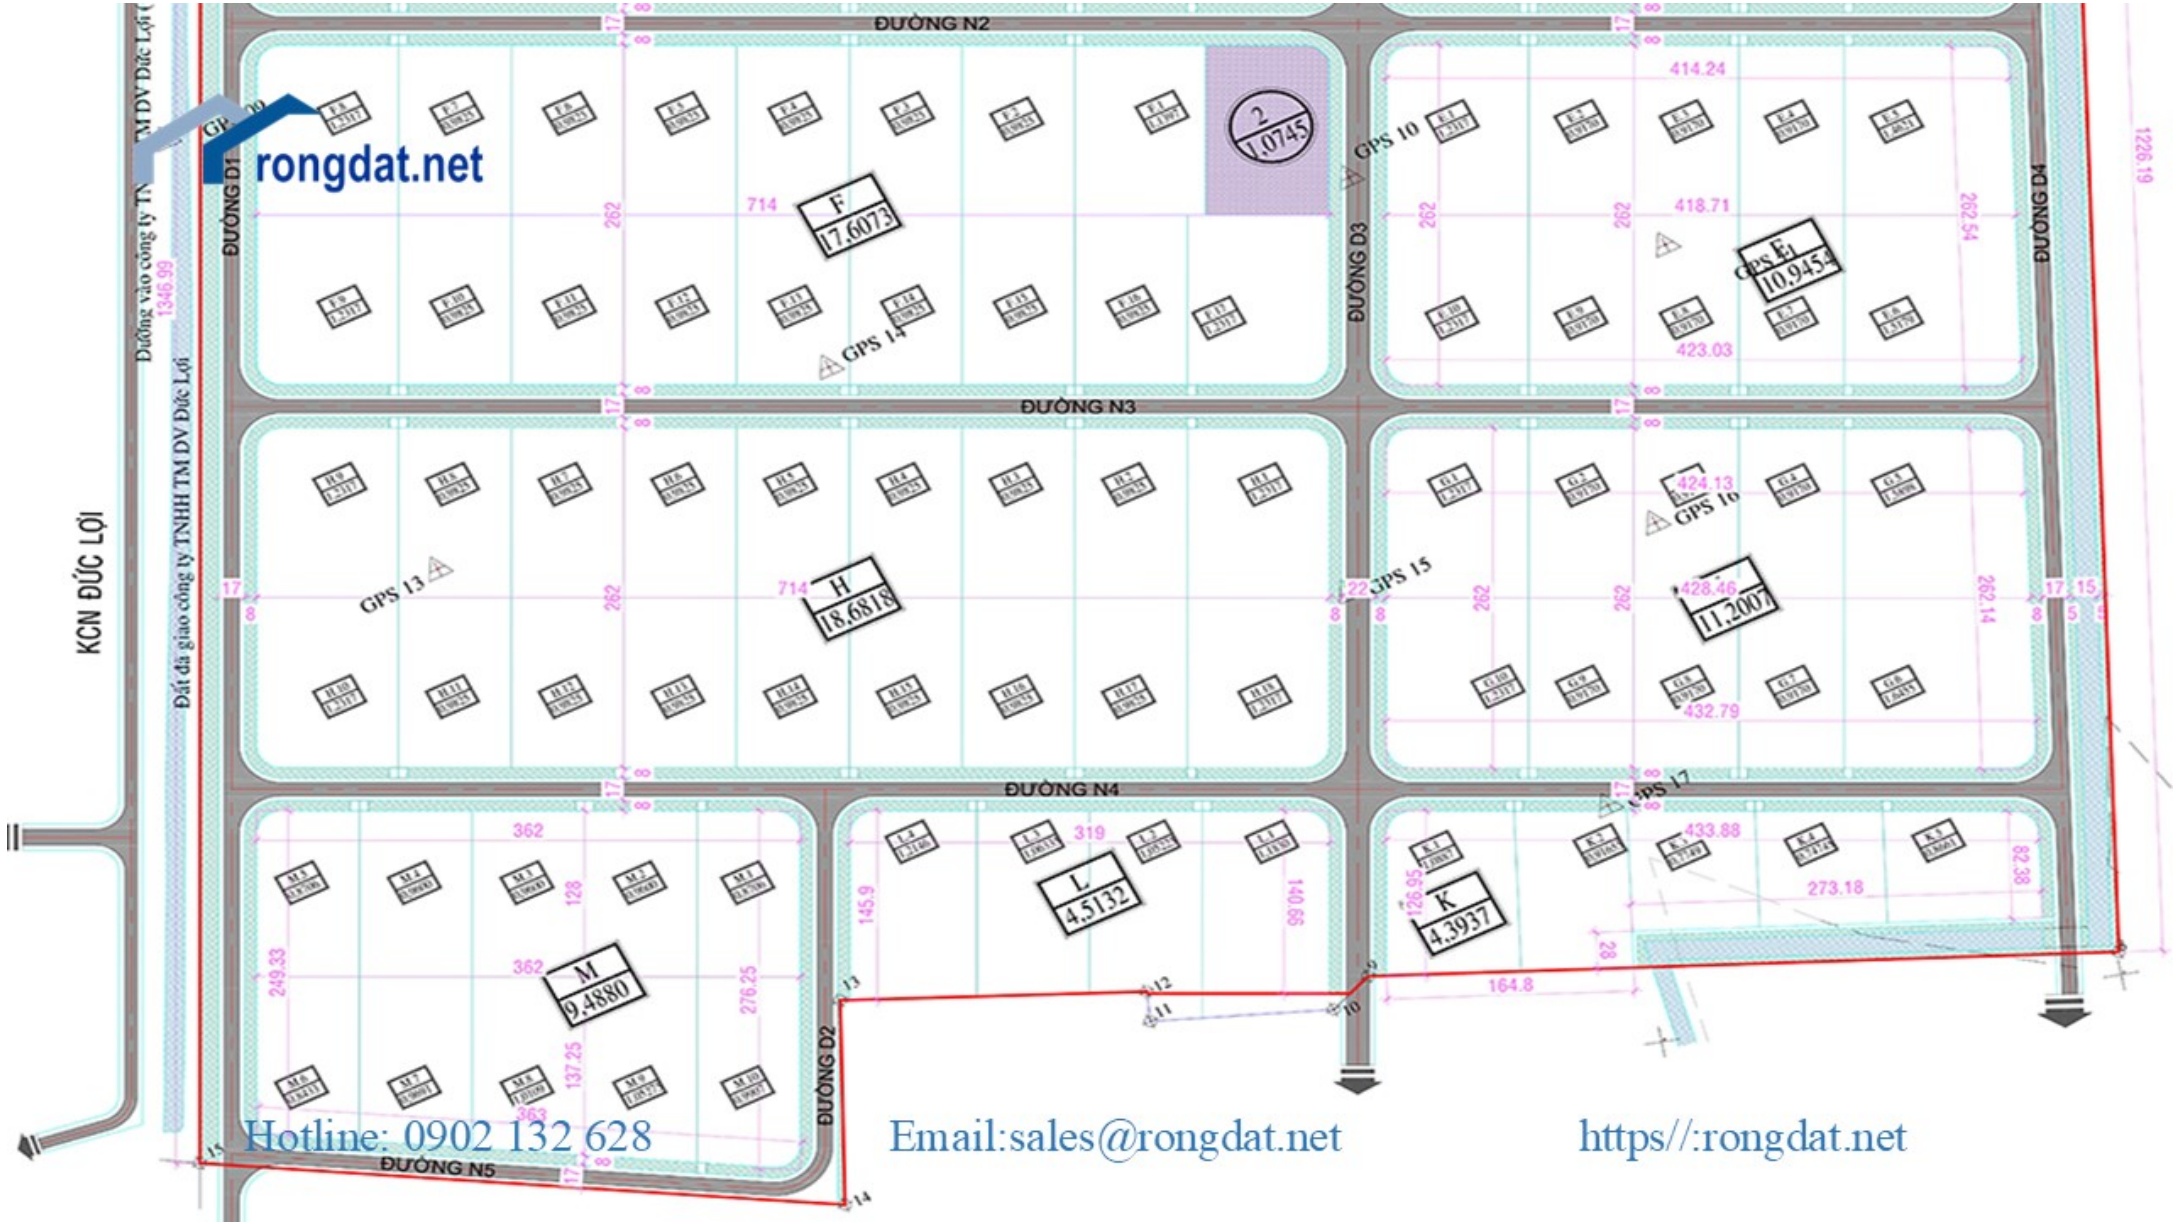

KCN ĐỨC LỢI

Đường vào công ty TNHH TM DV Đức Lợi 1346.99
Đất đã giao công ty TNHH TM DV Đức Lợi

rongdat.net

Hotline: 0902 132 628

Email:sales@rongdat.net

https://rongdat.net