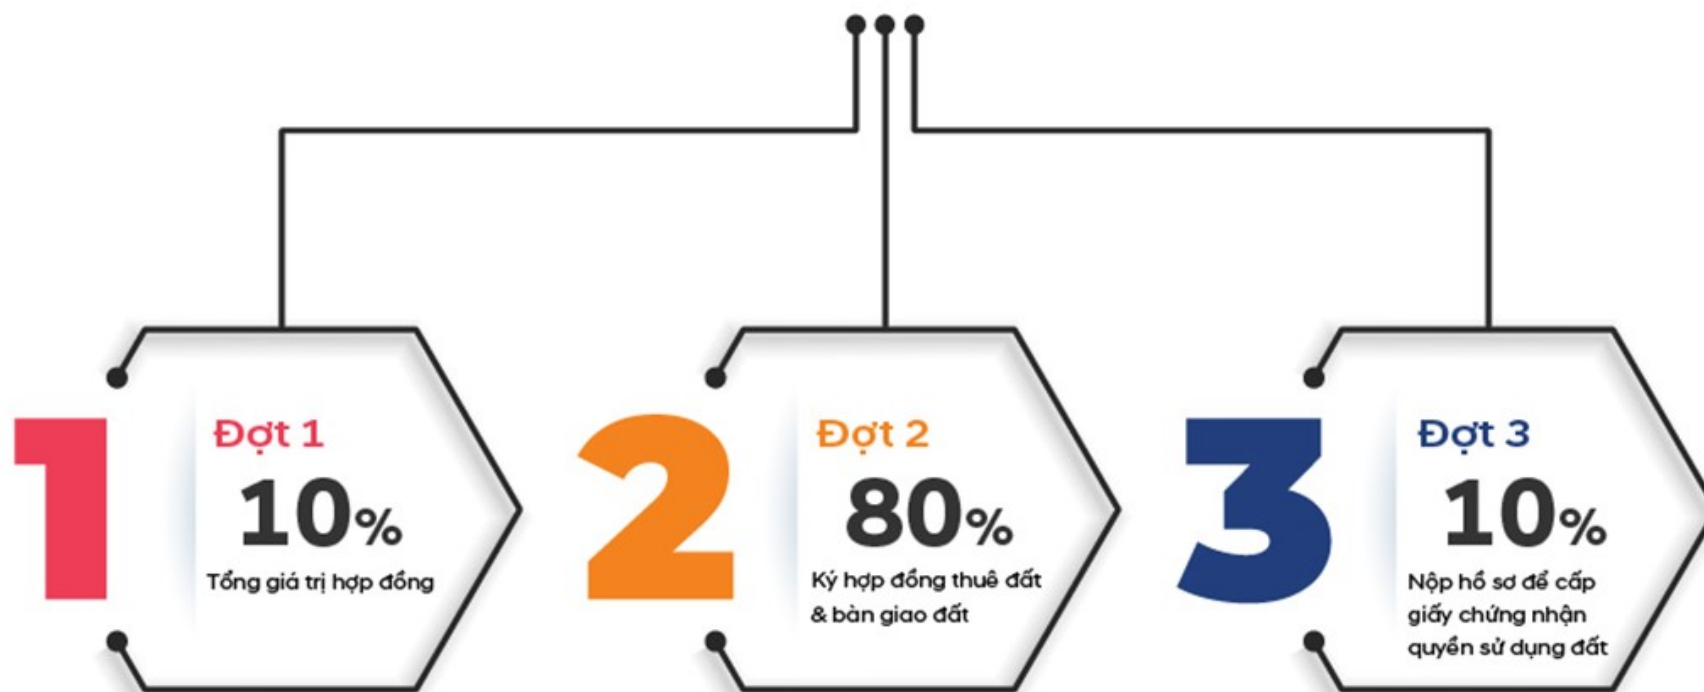

PHƯƠNG THỨC THANH TOÁN

Hotline: 0902 132 628

Email: sales@rongdat.net

<https://rongdat.net>