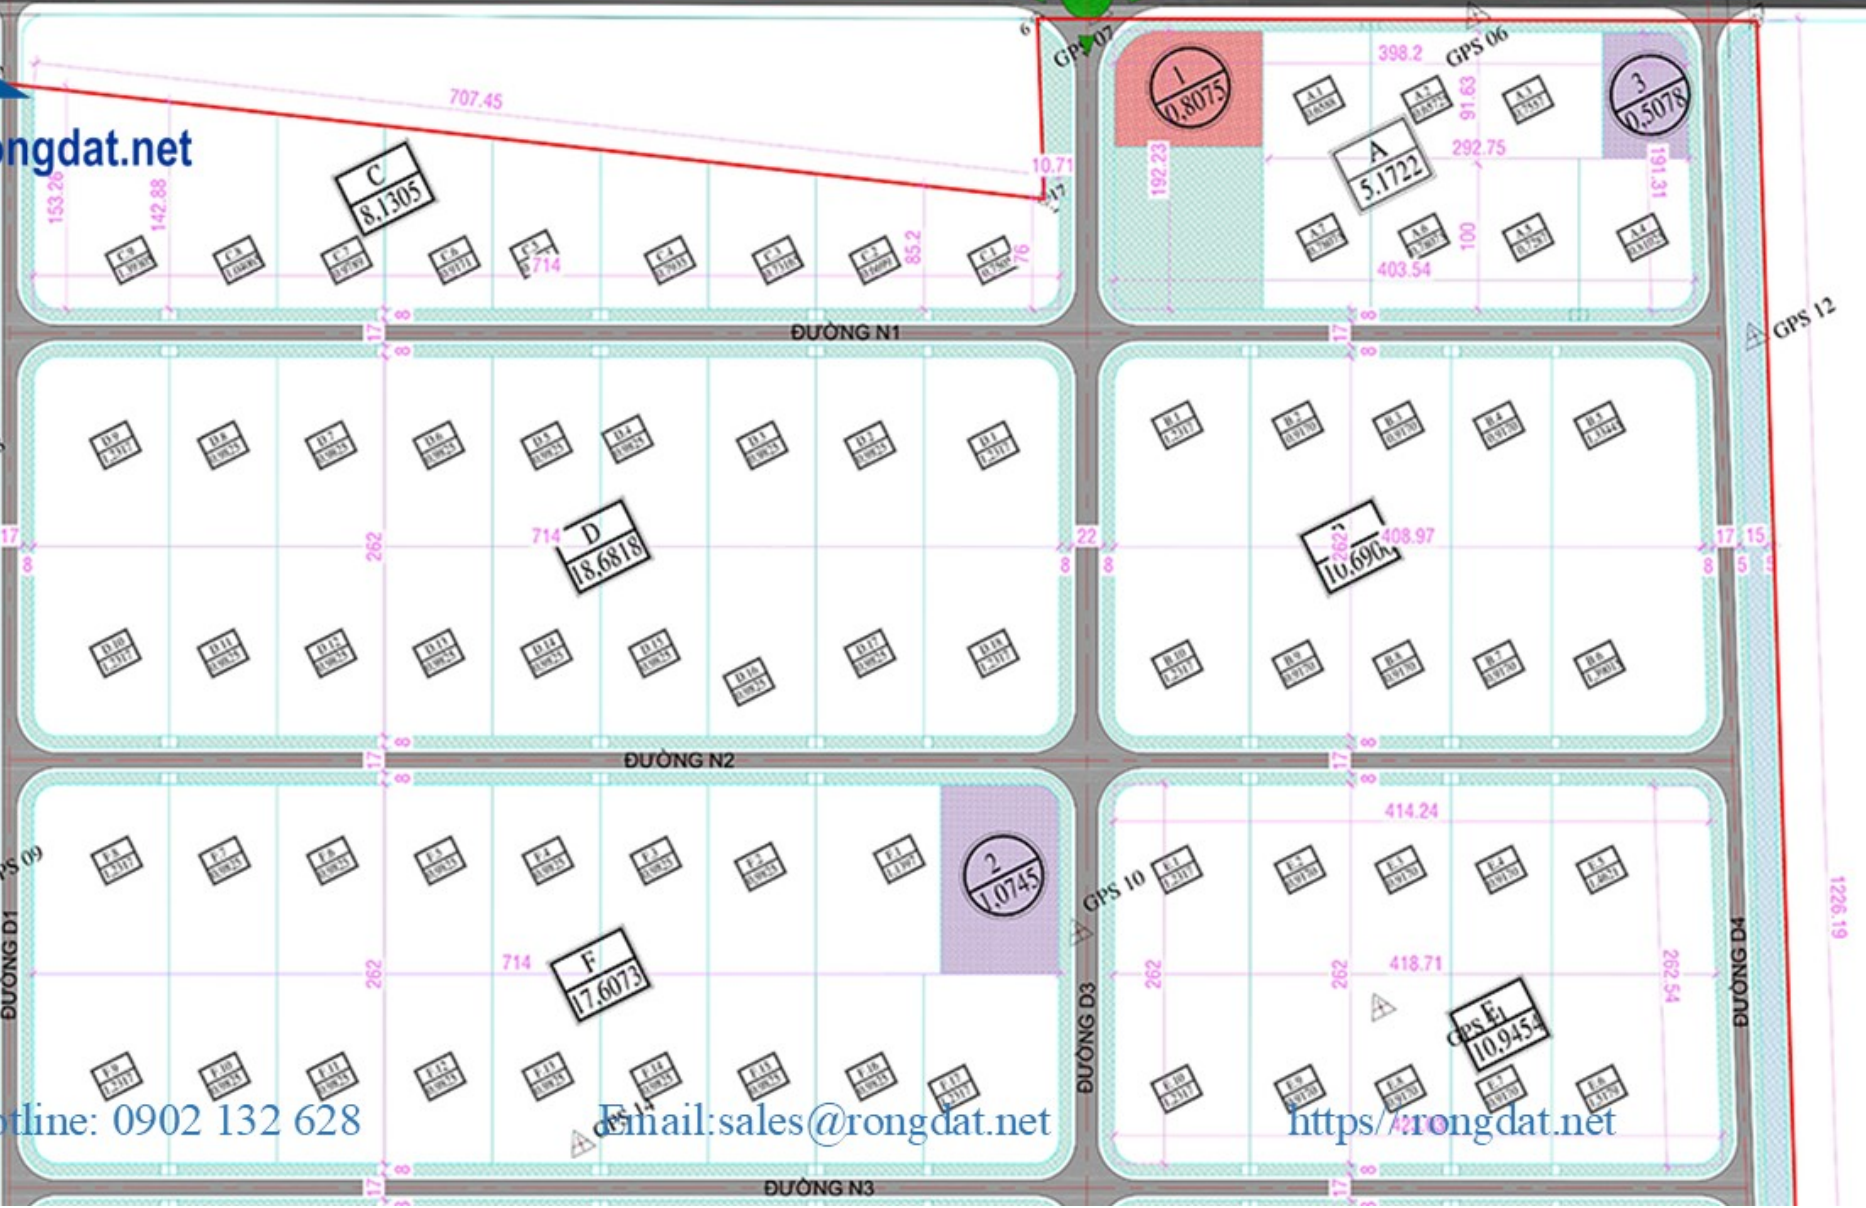

rongdat.net

KCN ÁNH HỒNG

Đường vào công ty TNHH TM DV Đức Lợi (nhà) (8m)
Đức Lợi 1346.99

Hotline: 0902 132 628

Email: sales@rongdat.net

https://rongdat.net