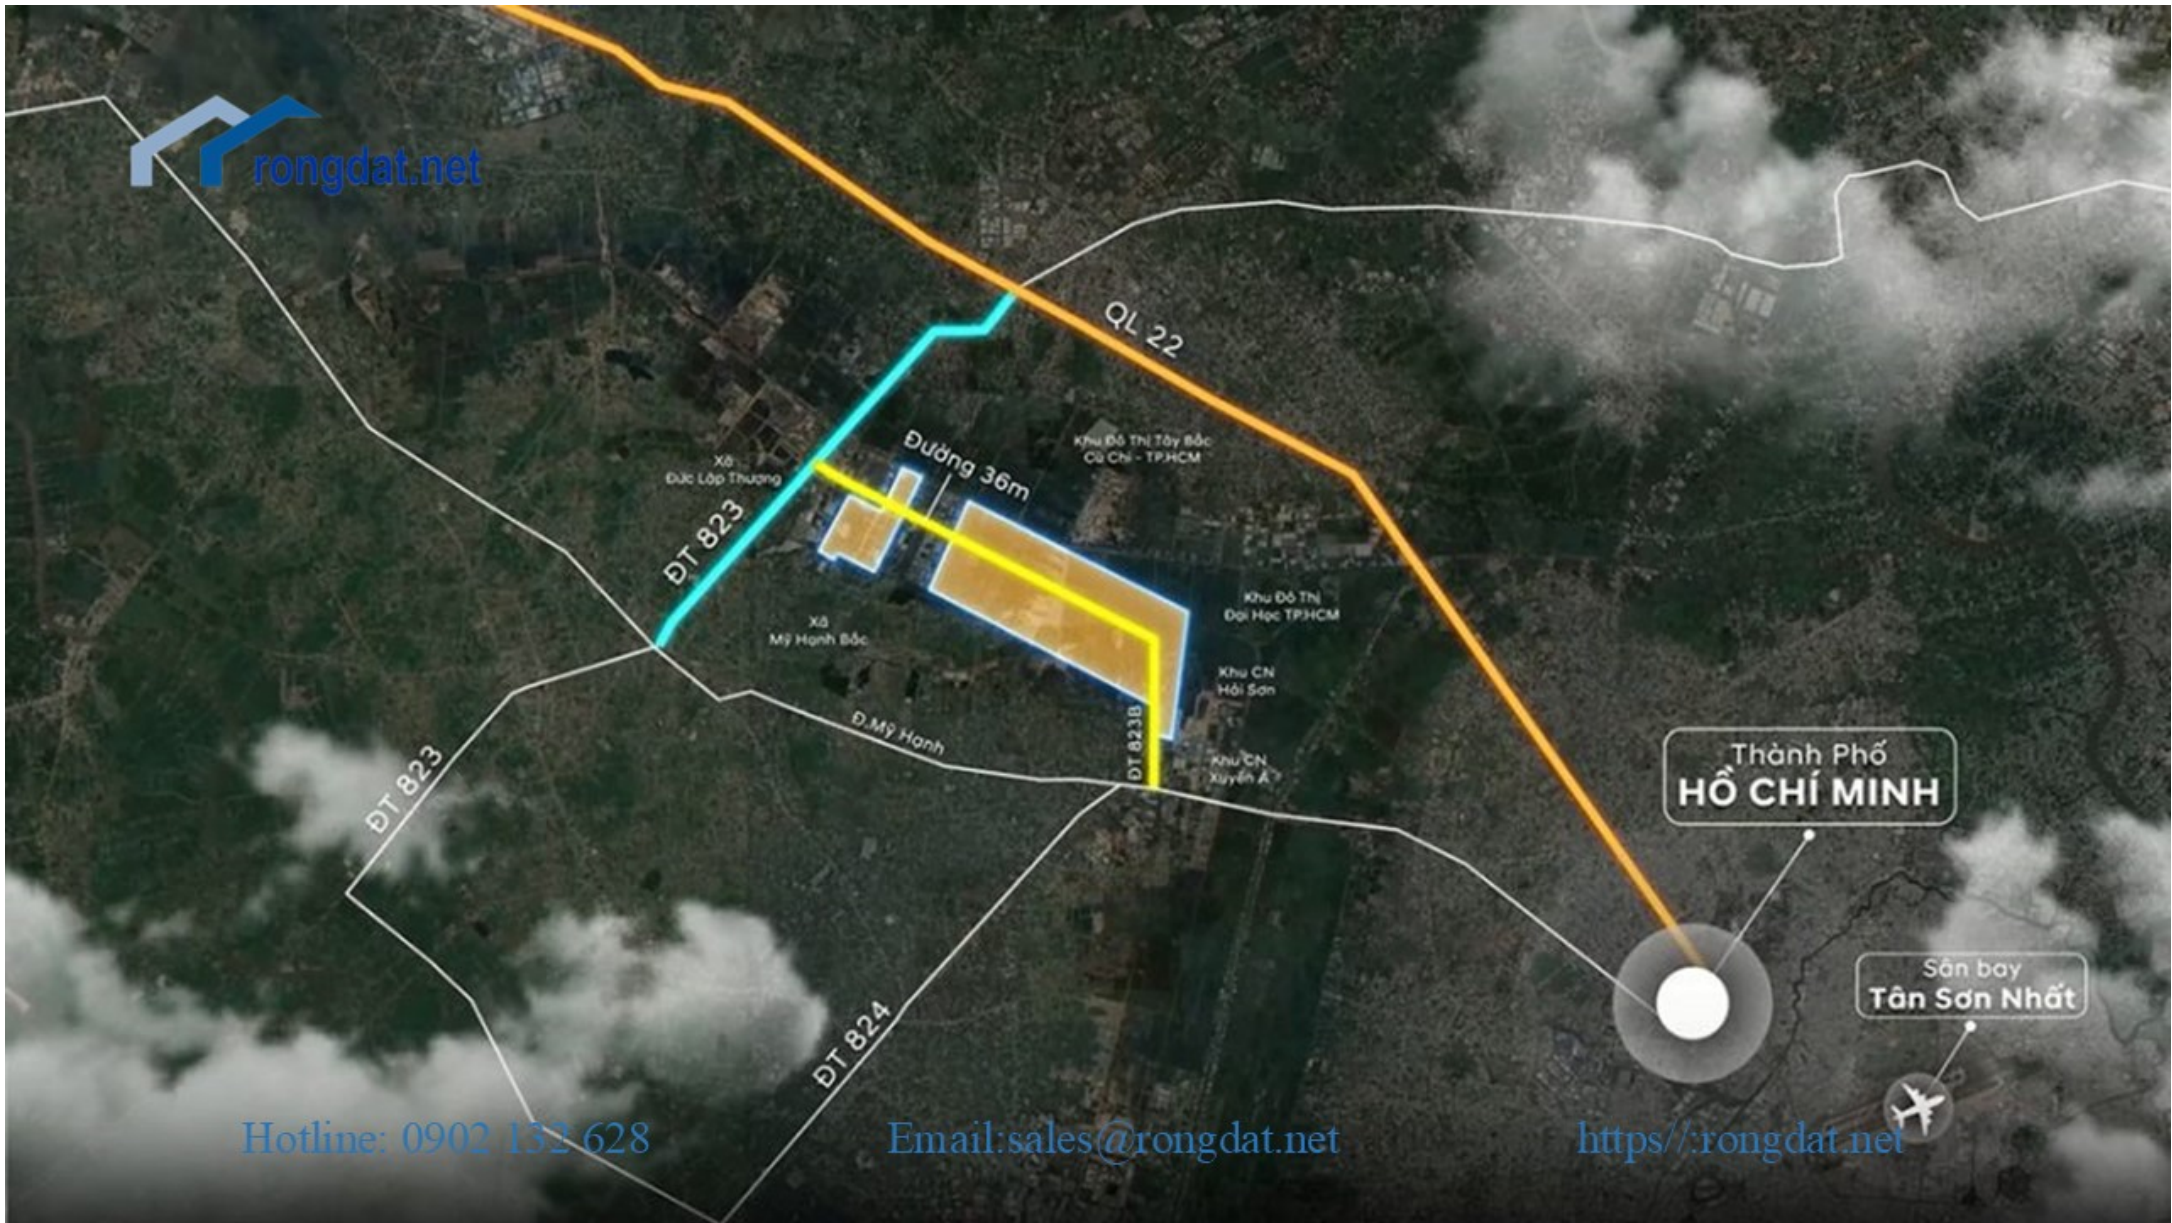

Đường DT824

KCN Xuyên Á

Đường trục chính 36m (DT823B)

Hotline: 0902 132 628

Email: sales@rongdat.net

<https://rongdat.net>

Hotline: 0902 131 628

Email: sales@rongdat.net