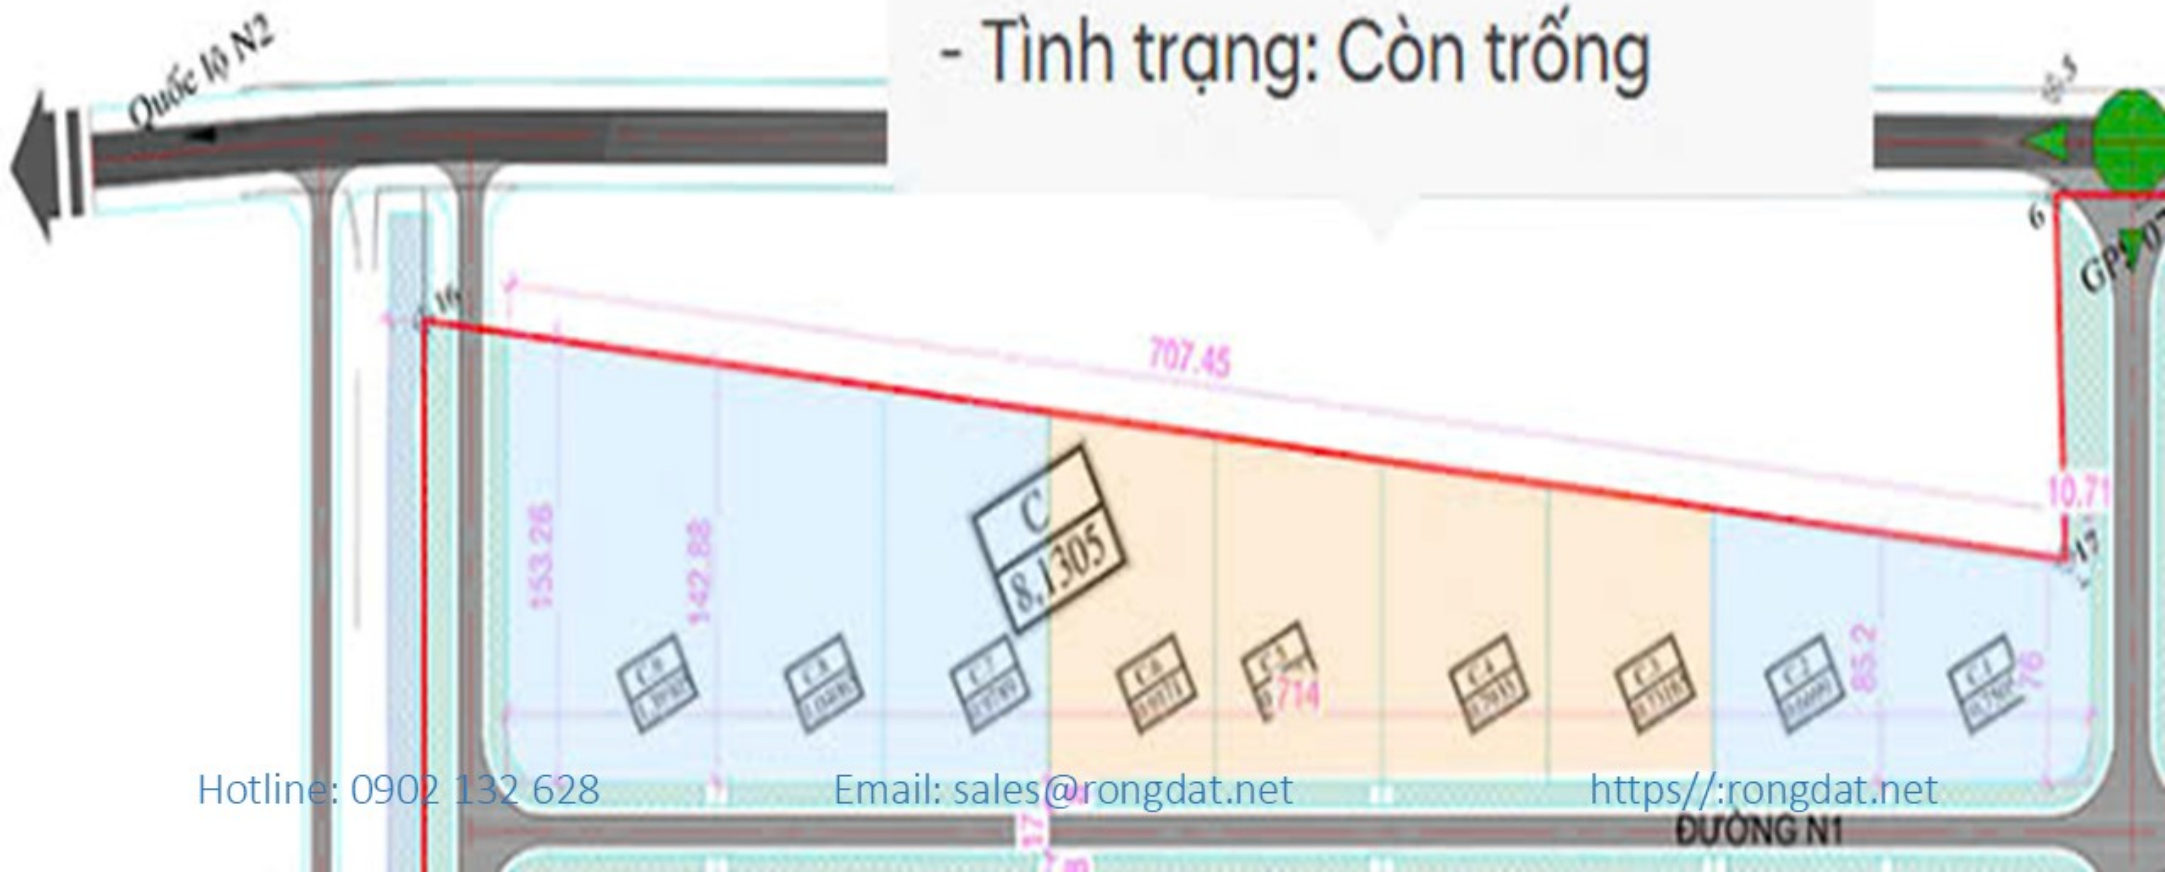

KCN ÁNH HỒNG

ĐƯỜNG N1

- Diện tích: 4 ha
- Vị trí: Tất cả lô L
- Tình trạng: Còn trống

- Diện tích: 4 ha
- Vị trí: Lô C3 đến C6
- Tình trạng: Còn trống

- Diện tích: 10 ha
- Vị trí: Tất cả Lô M
- Tình trạng: Còn trống