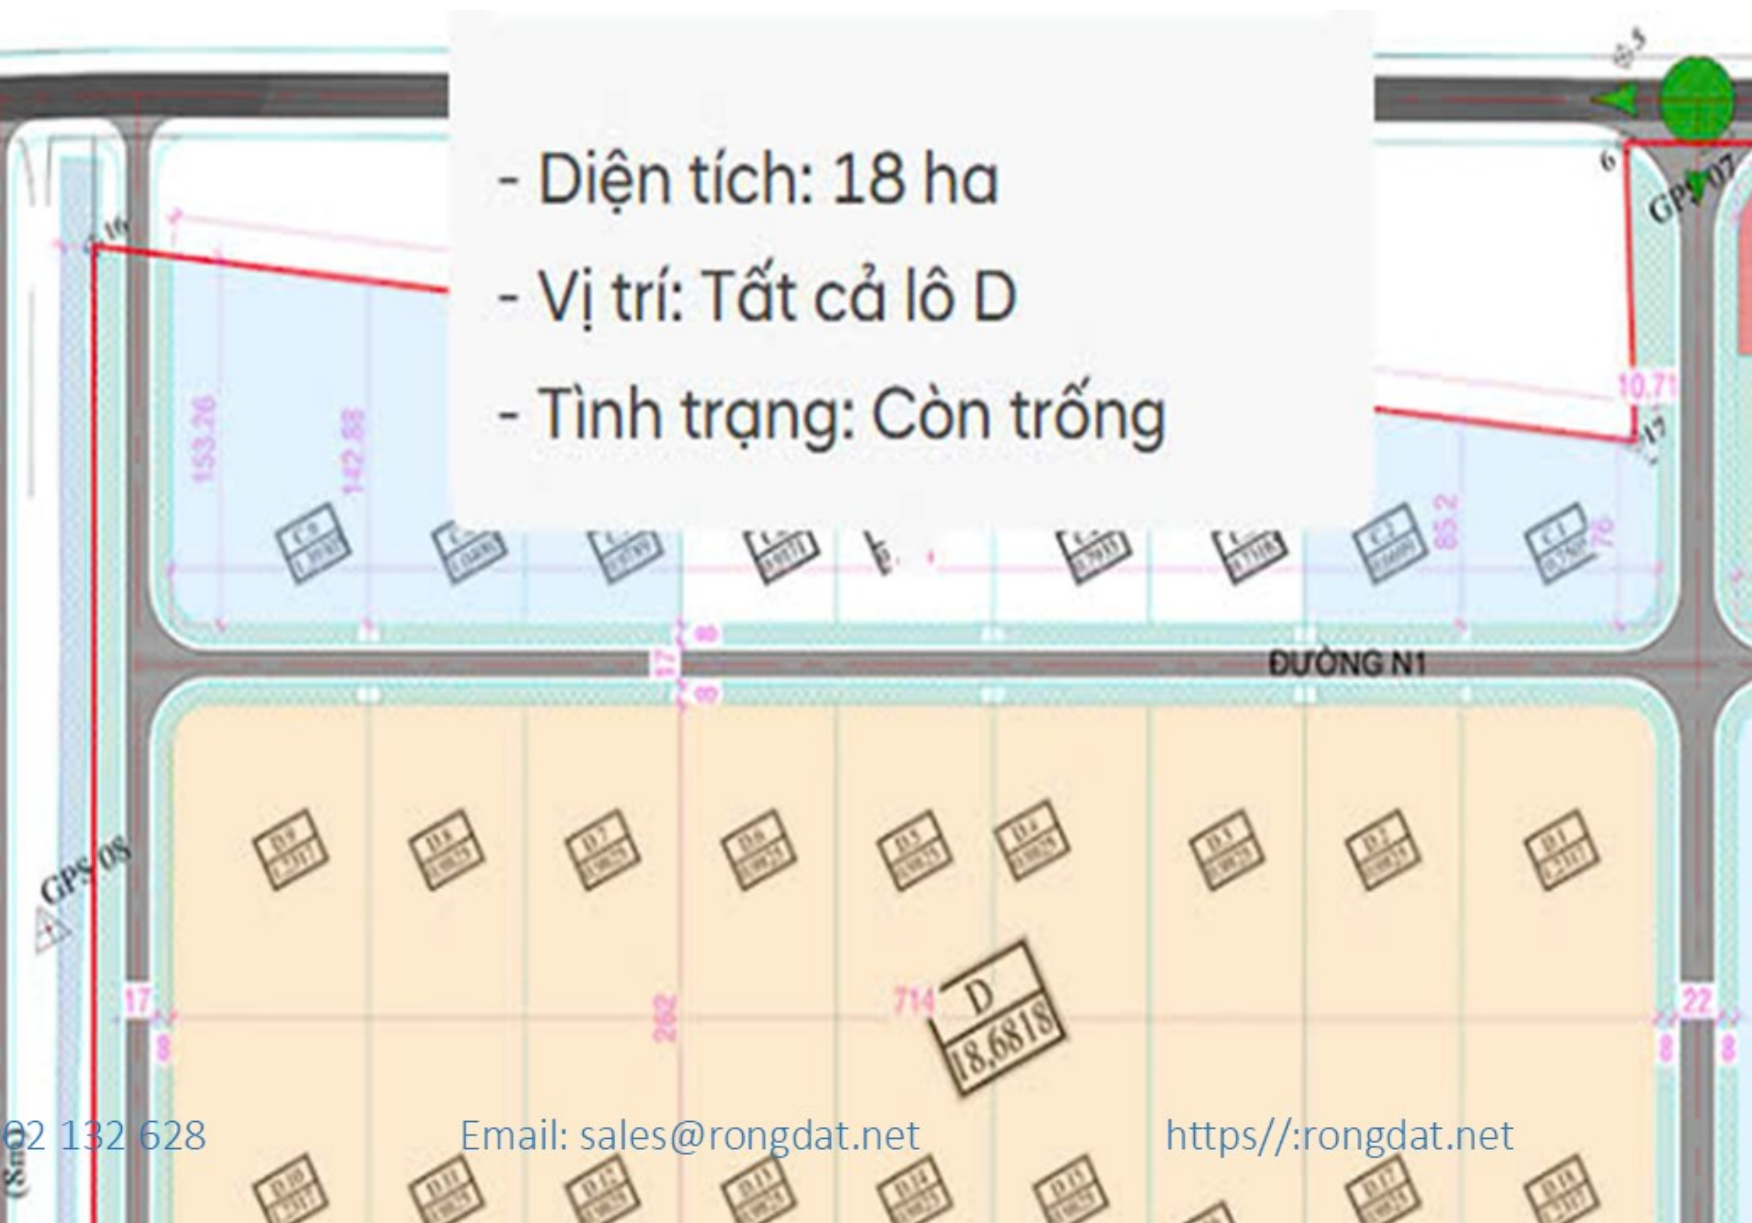

rongdat.net

ĐƯỜNG N3

ĐƯỜNG N4

- Diện tích: 2 ha
- Vị trí: Lô K2, K3
- Tình trạng: Còn trống

Hotline: 0902 132 628

Email: sales@rongdat.net

<https://rongdat.net>

- Diện tích: 18 ha
- Vị trí: Tất cả lô D
- Tình trạng: Còn trống

KCN ÁNH HỒNG

ĐƯỜNG N1

- Diện tích: 4 ha
- Vị trí: Tất cả lô L
- Tình trạng: Còn trống

- Diện tích: 4 ha
- Vị trí: Lô C3 đến C6
- Tình trạng: Còn trống

- Diện tích: 10 ha
- Vị trí: Tất cả Lô M
- Tình trạng: Còn trống