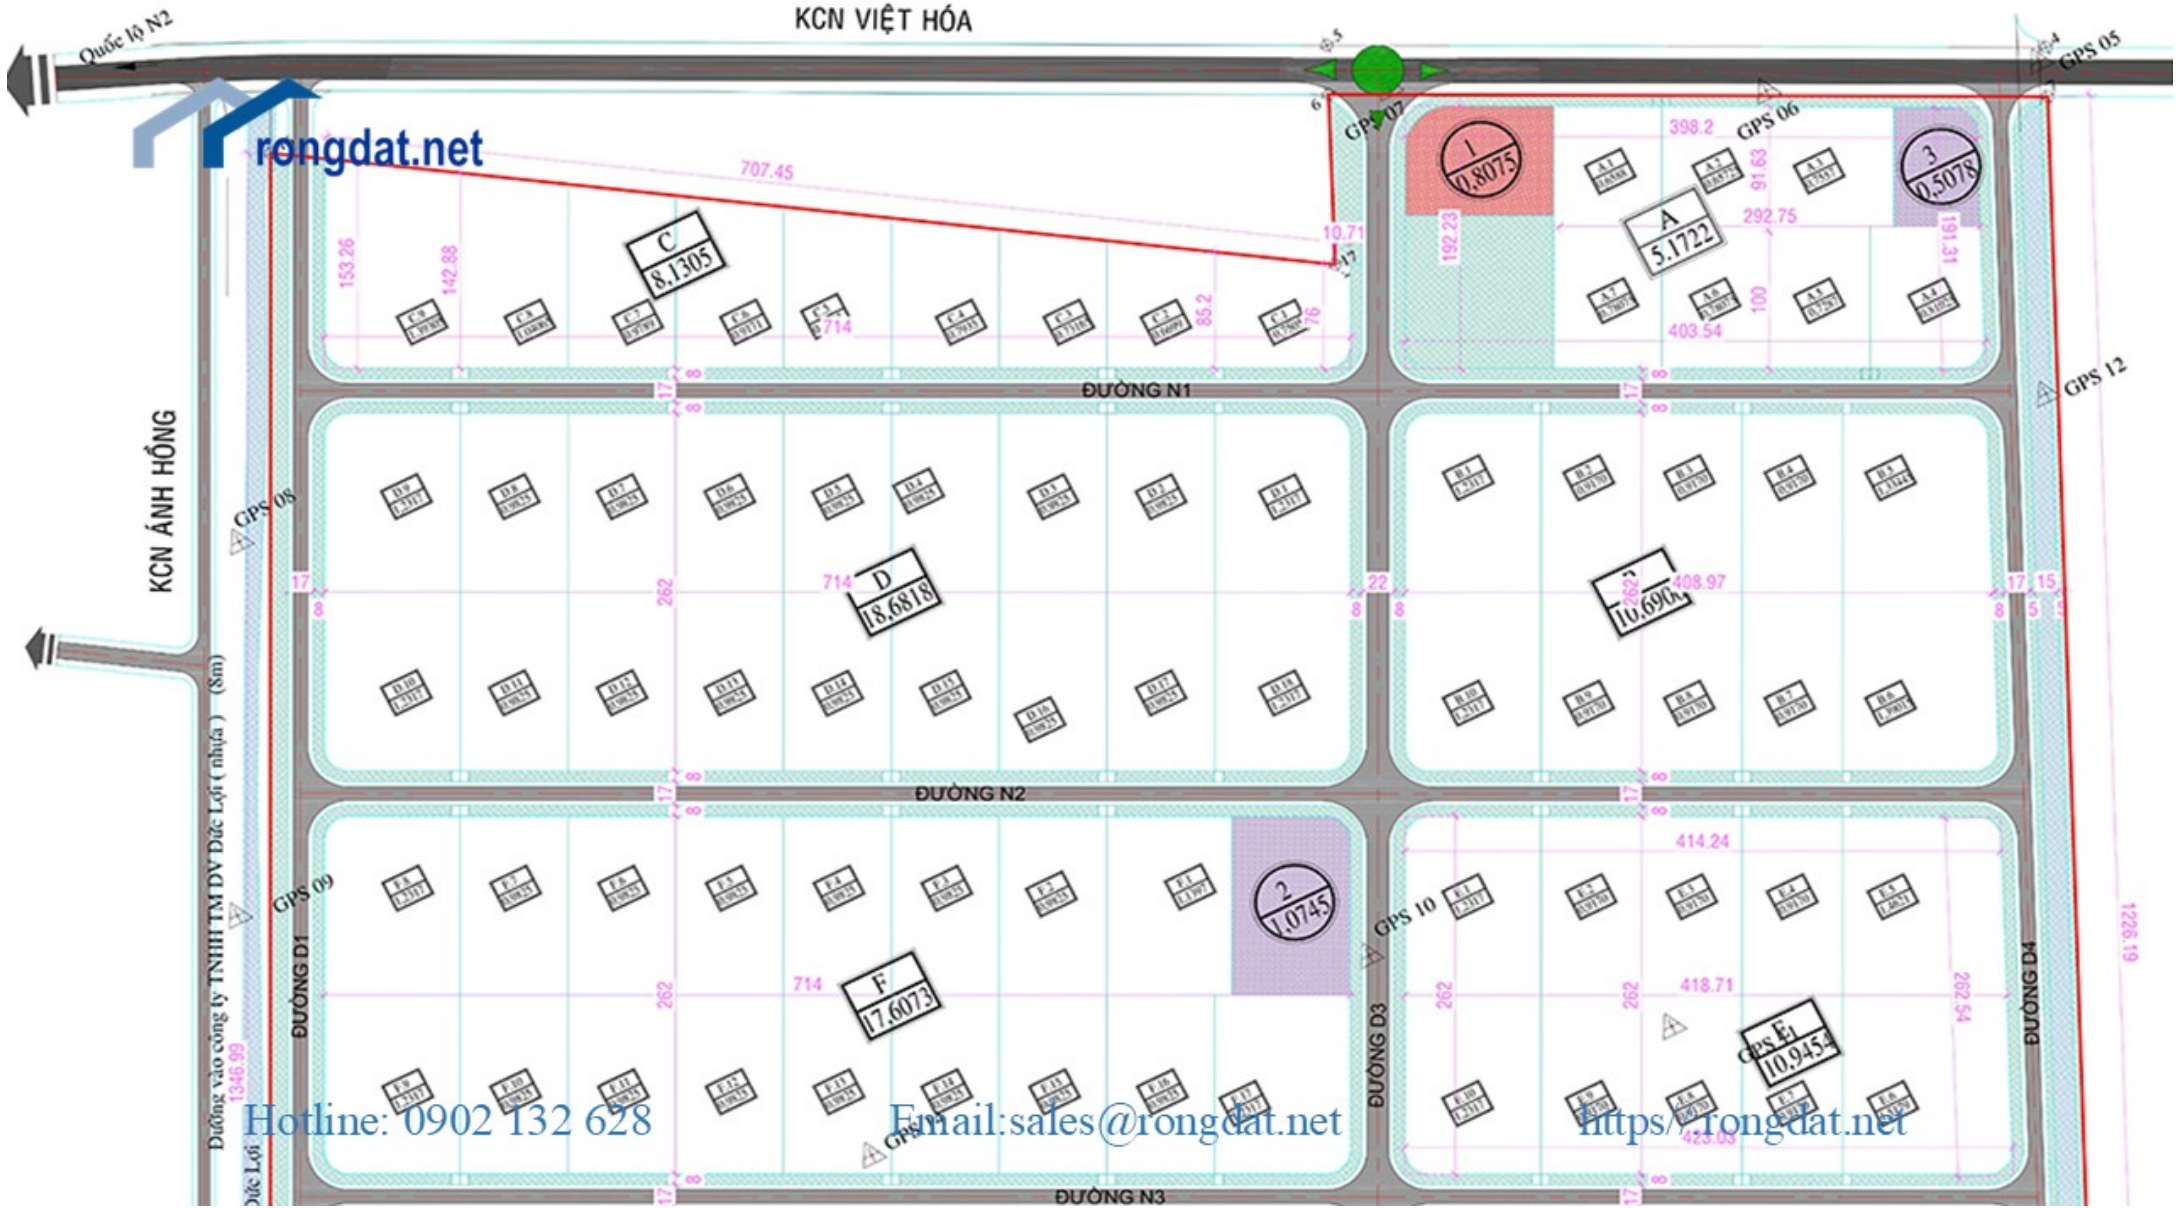

Hotline: 0902 132 628

Email: sales@rongdat.net

https://rongdat.net

rongdat.net