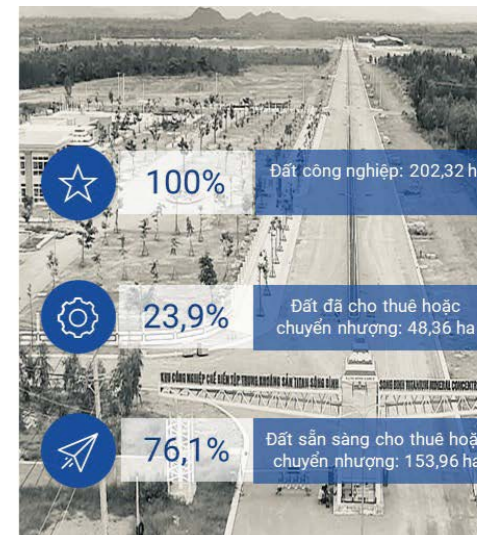

CÁC DỰ ÁN ĐÃ VÀ ĐANG TRIỂN KHAI

TIN TƯỜNG CỦA KHÁCH HÀNG