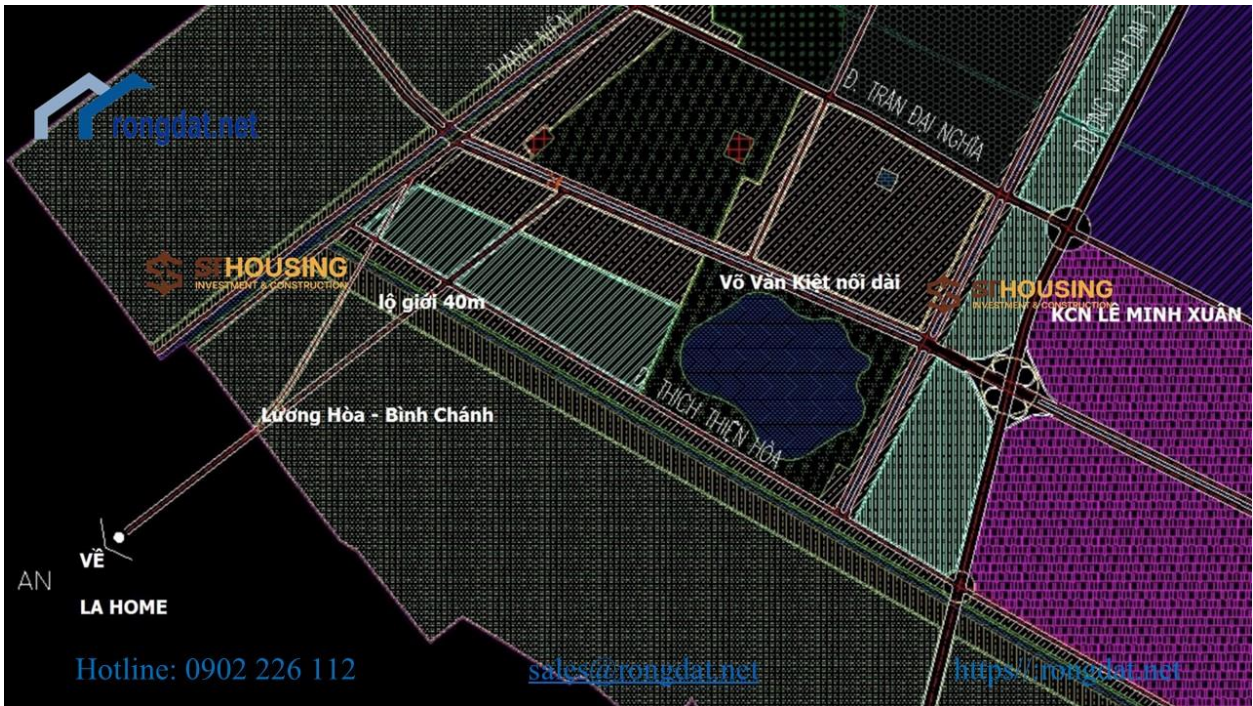

1. Giới thiệu về Khu Công Nghiệp Prodezi

🌿 Khu Công Nghiệp Prodezi được đánh giá là trung tâm đầu tư hấp dẫn hàng đầu tại Long An với mô hình khu công nghiệp sinh thái hiện đại, quy mô lớn.

- **Tổng diện tích:** 400 ha, trong đó 100 ha dành cho khu đô thị tích hợp (LA Home).
- **Vị trí chiến lược:** Nằm tại cửa ngõ phía Tây TP.HCM, kết nối nhanh chóng với các tuyến cao tốc, cảng biển, sân bay lớn.
- **Cơ sở hạ tầng đồng bộ:** Thiết kế đạt tiêu chuẩn quốc tế, tạo nên môi trường lý tưởng để phát triển bền vững, thu hút các doanh nghiệp trong và ngoài nước.

2. Tổng quan về lô đất bán

- 👉 **Diện tích:** 5.5 ha (có thể mở rộng linh hoạt).
- 👉 **Vị trí:** KCN Prodezi, xã Lương Hòa và Tân Hòa, huyện Bến Lức, tỉnh Long An.
- 👉 **Thời hạn sử dụng đất:** Đến năm 2072 (còn 48 năm sử dụng).
- 👉 **Tỷ lệ lấp đầy:** 0% – Cơ hội tiên phong sở hữu quỹ đất vàng, gia tăng lợi thế đầu tư.
- 👉 **Thời gian cho thuê:** Bắt đầu từ quý 3/2024.
- 👉 **Bàn giao đất:** Dự kiến vào tháng 2/2025.
- 👉 **Giá thuê đất:** Chỉ từ 179 USD/m² – mức giá hấp dẫn trong khu vực.

Hotline: 0902 226 112

sales@rongdat.net

<https://rongdat.net>

lộ giới 40m

Võ Văn Kiệt nối dài

KCN LÊ MINH XUÂN

Lương Hòa - Bình Chánh

THỊCH THIÊN HÒA