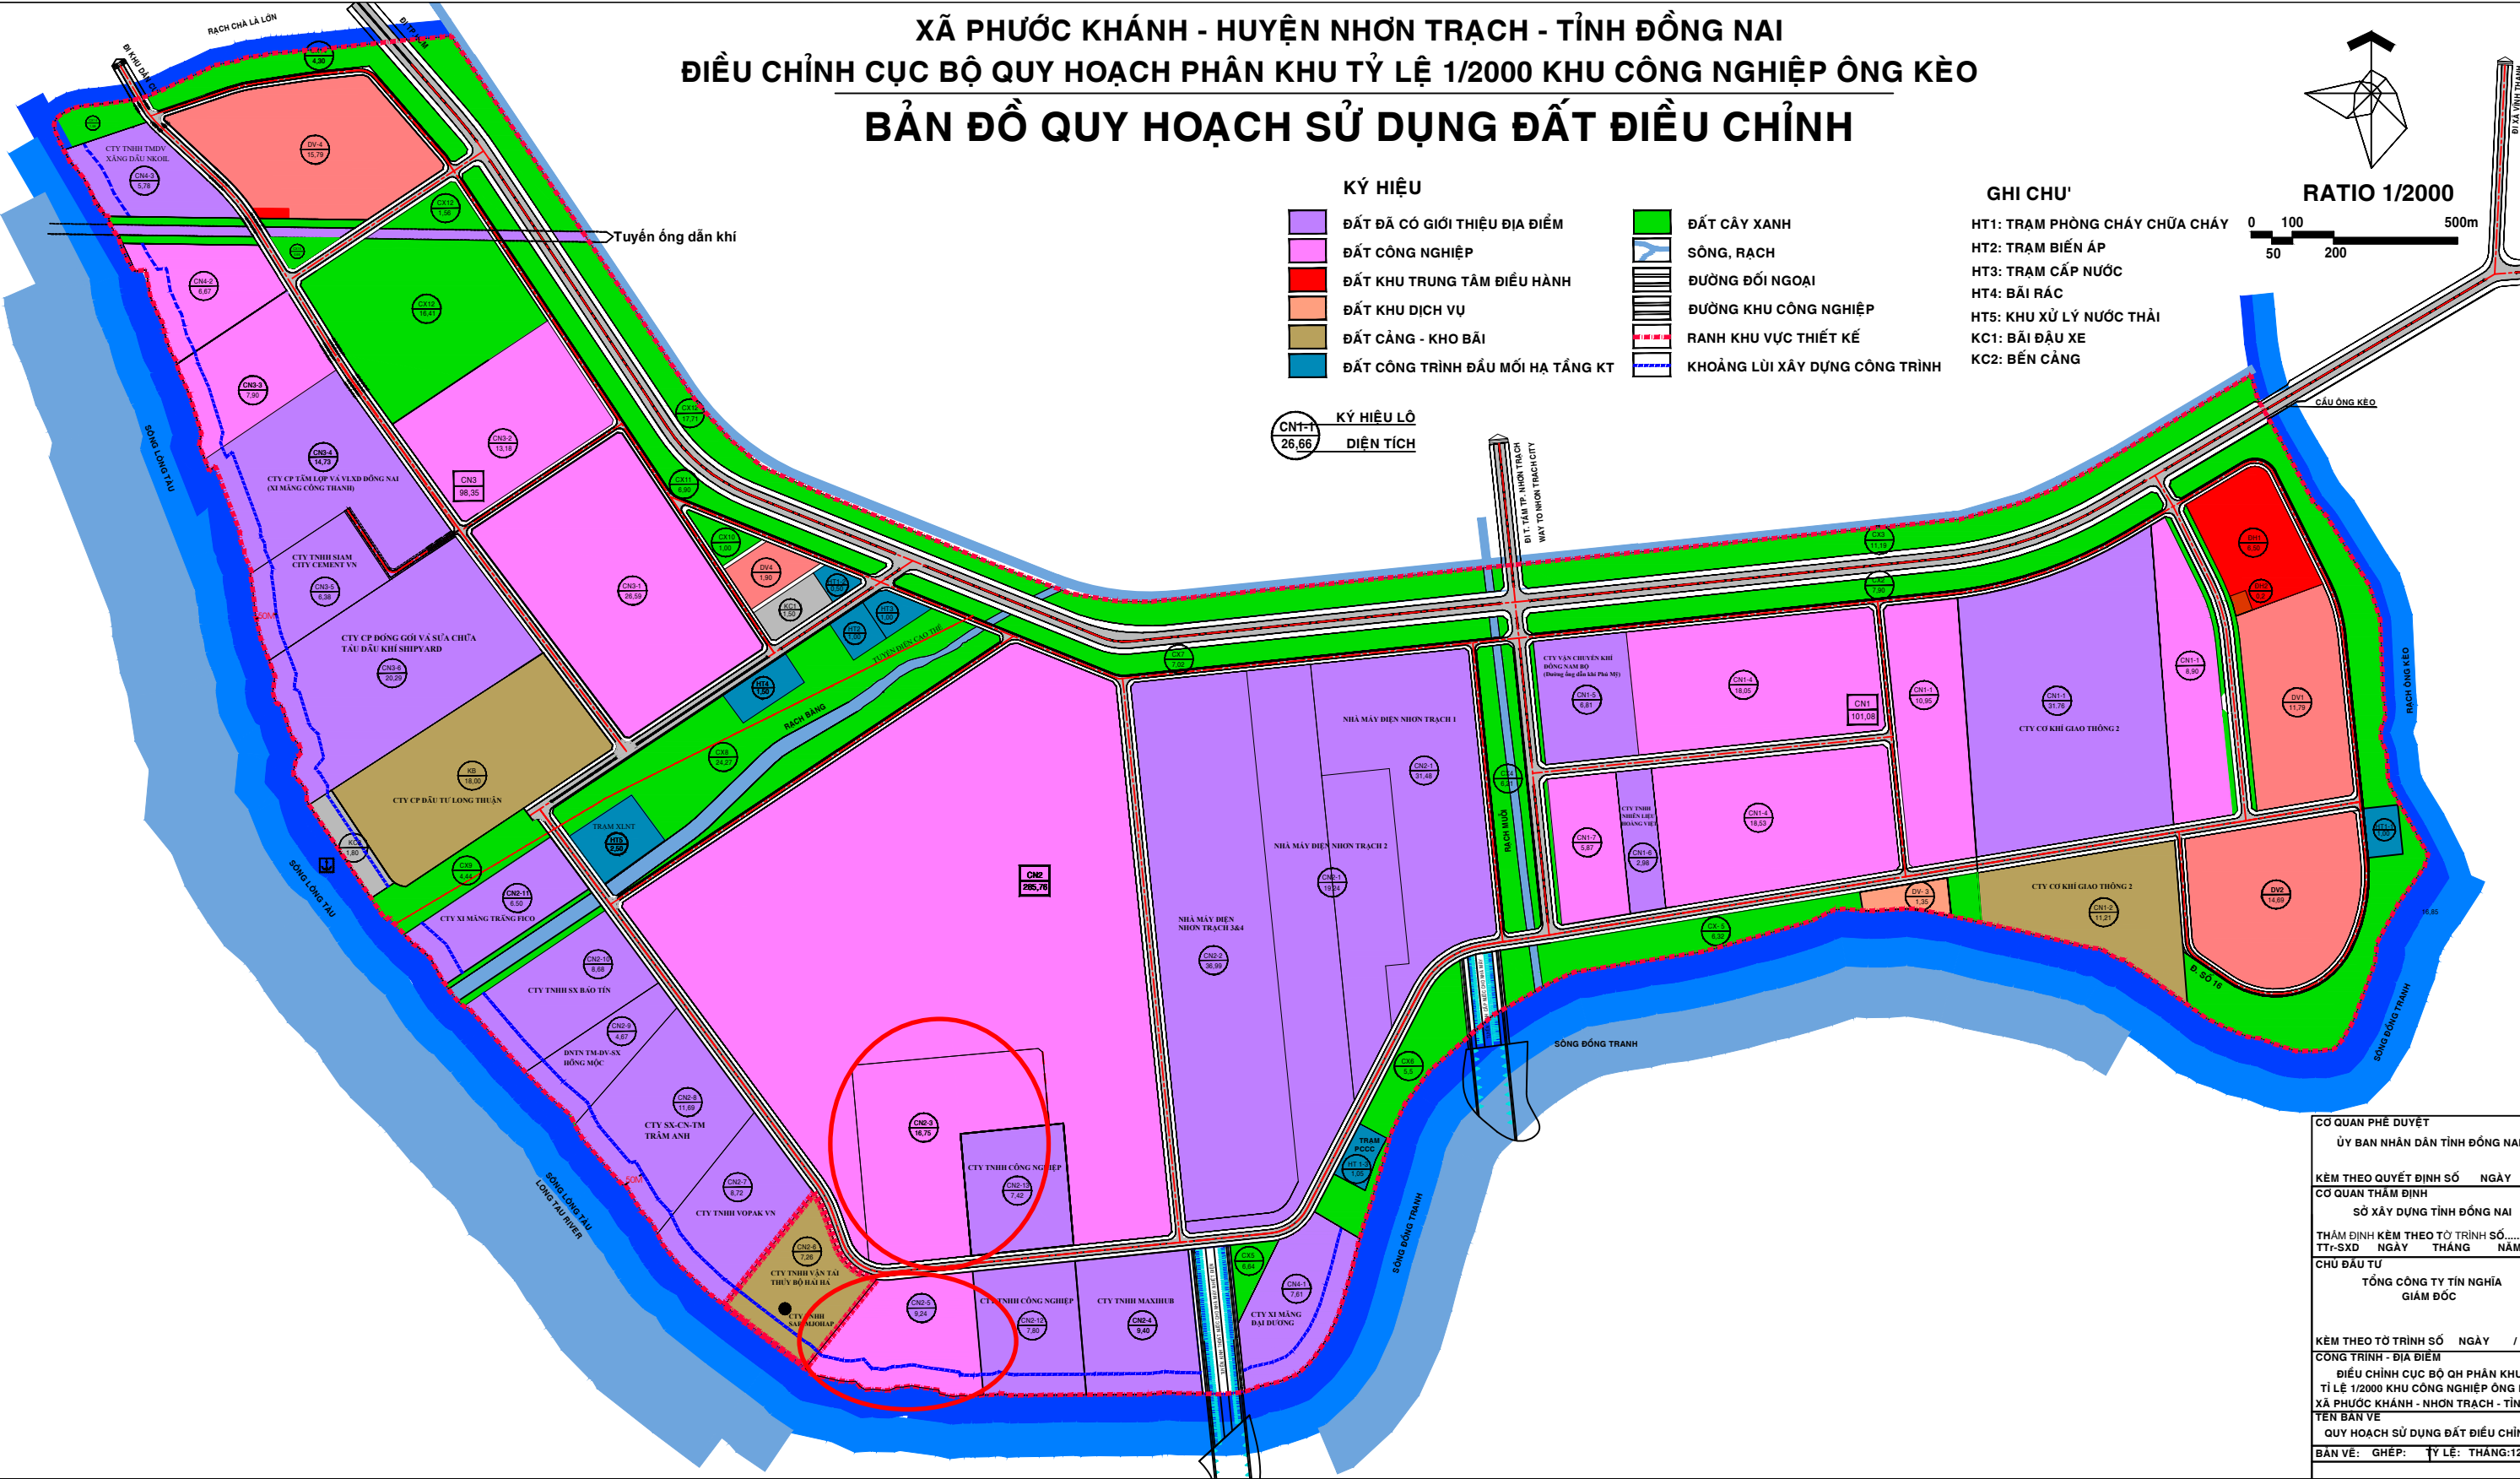

**XÃ PHƯỚC KHÁNH - HUYỆN NHƠN TRẠCH - TỈNH ĐỒNG NAI**  
**ĐIỀU CHỈNH CỤC BỘ QUY HOẠCH PHÂN KHU TỶ LỆ 1/2000 KHU CÔNG NGHIỆP ÔNG KÈO**  
**BẢN ĐỒ QUY HOẠCH SỬ DỤNG ĐẤT ĐIỀU CHỈNH**

**RATIO 1/2000**

- KÝ HIỆU**
- ĐẤT ĐÃ CÓ GIỚI THIỆU ĐỊA ĐIỂM
  - ĐẤT CÂY XANH
  - ĐẤT CÔNG NGHIỆP
  - SÔNG, RẠCH
  - ĐẤT KHU TRUNG TÂM ĐIỀU HÀNH
  - ĐƯỜNG ĐỐI NGOẠI
  - ĐẤT KHU DỊCH VỤ
  - ĐƯỜNG KHU CÔNG NGHIỆP
  - ĐẤT CẢNG - KHO BÃI
  - RANH KHU VỰC THIẾT KẾ
  - ĐẤT CÔNG TRÌNH ĐẦU MỐI HẠ TẦNG KT
  - KHOẢNG LỐI XÂY DỰNG CÔNG TRÌNH

- GHI CHÚ**
- HT1: TRẠM PHÒNG CHÁY CHỮA CHÁY
  - HT2: TRẠM BIẾN ÁP
  - HT3: TRẠM CẤP NƯỚC
  - HT4: BÃI RÁC
  - HT5: KHU XỬ LÝ NƯỚC THẢI
  - KC1: BÃI ĐẬU XE
  - KC2: BẾN CẢNG

**KÝ HIỆU LỖ**  
 CNT-1  
 26,66  
**DIỆN TÍCH**